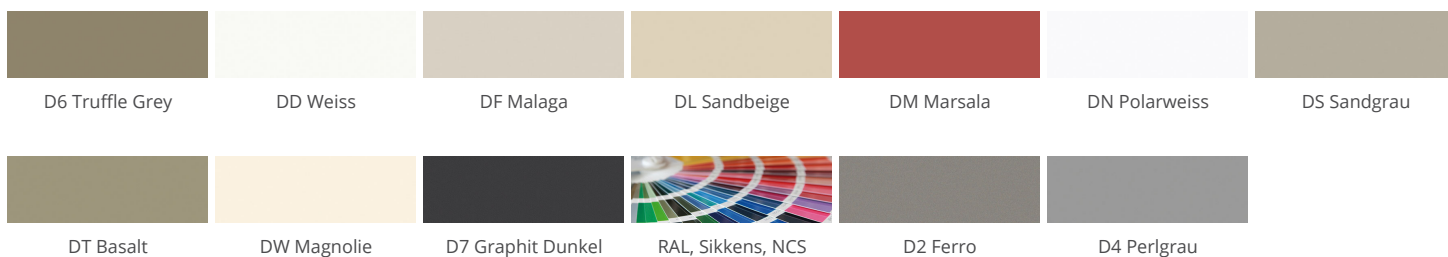

» 05 Montana

Supermatter Lack auf MDF-Trägermaterial

» Details

- Frontstärke: 22 mm

» Farben

» Details

Rahmentür

1 Klarglas

2 Satinato

3 Rauchglas

R Afra

Z Cappelner Designglas

» Kante

Kante