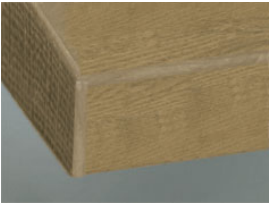

» Kante

Kante