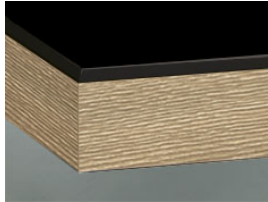

» 89 Nova Satinato

Matte Crystal-Oberfläche auf MDF-Trägermaterial

» Details

- Frontstärke: 19 mm
- Trendline, die grifffreie Küche: lieferbar

» Farben

EG Hellgrau Satinato

ET Weiss Satinato

EV Anthrazit Satinato

EW Magnolie Satinato

EY Schwarz Satinato

» Details

Rahmentür

» Kante

DK Kante in Frontfarbe

Kante in Holzdekor

IE Inox