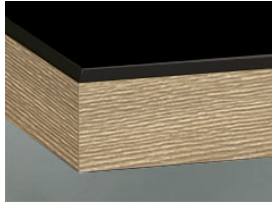

» 89 Nova Satinato

Matte Crystal-Oberfläche auf MDF-Trägermaterial

» Details

- Frontstärke: 19 mm
- Trendline, die grifffreie Küche: lieferbar

» Farben

EG Hellgrau Satinato

ET Weiss Satinato

EV Anthrazit Satinato

EW Magnolie Satinato

EY Schwarz Satinato

» Details

Rahmentür

» Kante

DK Kante in Frontfarbe

Kante in Holzdekor

IE Inox