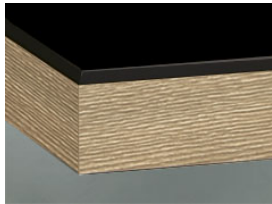

» 89 Nova Satinato

Matte Crystal-Oberfläche auf MDF-Trägermaterial

» Details

- Frontstärke: 19 mm
- Trendline, die grifffreie Küche: lieferbar

» Farben

EG Hellgrau Satinato

ET Weiss Satinato

EV Anthrazit Satinato

EW Magnolie Satinato

EY Schwarz Satinato

» Details

Rahmentür

» Kante

DK Kante in Frontfarbe

Kante in Holzdekor

IE Inox