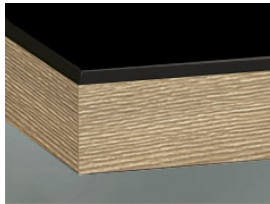

» 89 Nova Satinato

Matte Crystal-Oberfläche auf MDF-Trägermaterial

» Details

- Frontstärke: 19 mm
- Trendline, die grifffreie Küche: lieferbar

» Farben

EG Hellgrau Satinato

ET Weiss Satinato

EV Anthrazit Satinato

EW Magnolie Satinato

EY Schwarz Satinato

» Details

Rahmentür

» Kante

DK Kante in Frontfarbe

Kante in Holzdekor

IE Inox