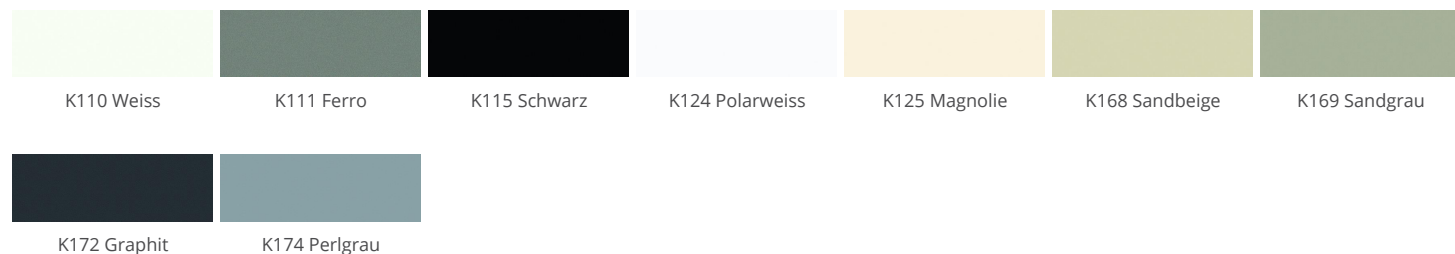

» 65 Lima

Melaminharz beschichtet

» Details

- Frontstärke: 19 mm
- Trendline, die grifffreie Küche: lieferbar

» Farben

» Details

Rahmentür

- 1 Klarglas
- 2 Satinato
- 3 Rauchglas
- R Afra

Z Cappelner Designglas

Segmentglas

- 1 Klarglas
- 2 Satinato
- 3 Rauchglas

» Kante

DK Kante in Frontfarbe