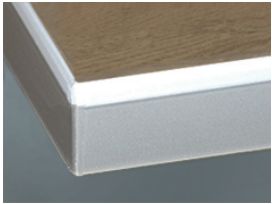

» 13 Silvia Wood Line

Melaminharz beschichtet, Holzstruktur waagrecht

» Details

- Holzstruktur senkrecht als 56 Silvia Wood Classic lieferbar
- Frontstärke: 19 mm
- Trendline, die griffreie Küche: lieferbar

» Farben

K23 Castell Eiche

K26 Castell Eiche Grau

K47 Eiche Blonde

K48 Nussbaum Natur

» Details

Rahmentür

- 1 Klarglas
- 2 Satinato
- 3 Rauchglas
- R Afra

Segmentglas

- 1 Klarglas
- 2 Satinato
- 3 Rauchglas

Z Cappelner Designglas

» Kante

DK Kante in Frontfarbe

MG Kante mit Glasoptik

IE Inox

Image type unknown
upload/kuechen/programme/