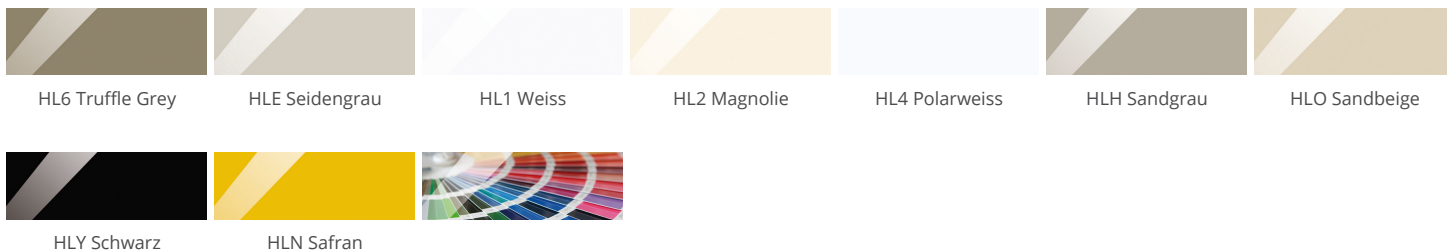

» 51 Leonardo

Hochglänzender Schleiflackaufbau auf MDF-Trägermaterial

» Details

- Frontstärke: 19 mm
- Trendline, die grifffreie Küche: lieferbar

» Farben

» Details

Rahmentür

- 1 Klarglas
- 2 Satinato
- 3 Rauchglas
- R Afra

Z Cappelner Designglas

Segmentglas

- 1 Klarglas
- 2 Satinato
- 3 Rauchglas

» Kante

Kante