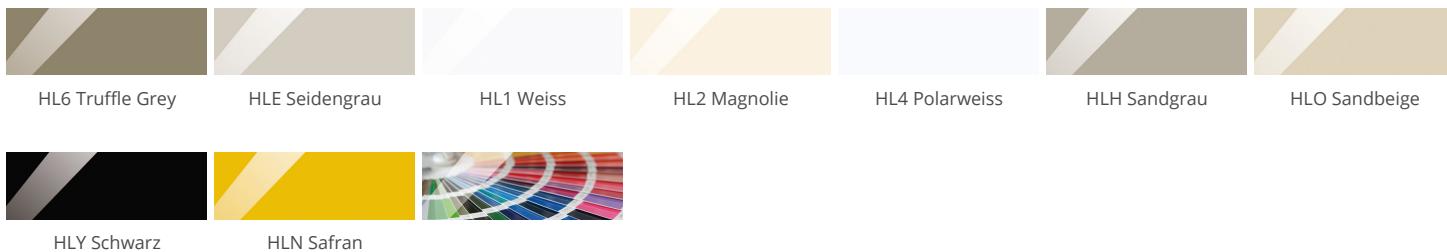

» 51 Leonardo

Hochglänzender Schleiflackaufbau auf MDF-Trägermaterial

» Details

- Frontstärke: 19 mm
- Trendline, die griffreie Küche: lieferbar

» Farben

» Details

Rahmentür

- 1 Klarglas
- 2 Satinato
- 3 Rauchglas
- R Afra

Z Cappelner Designglas

Segmentglas

- 1 Klarglas
- 2 Satinato
- 3 Rauchglas

» Kante

Kante