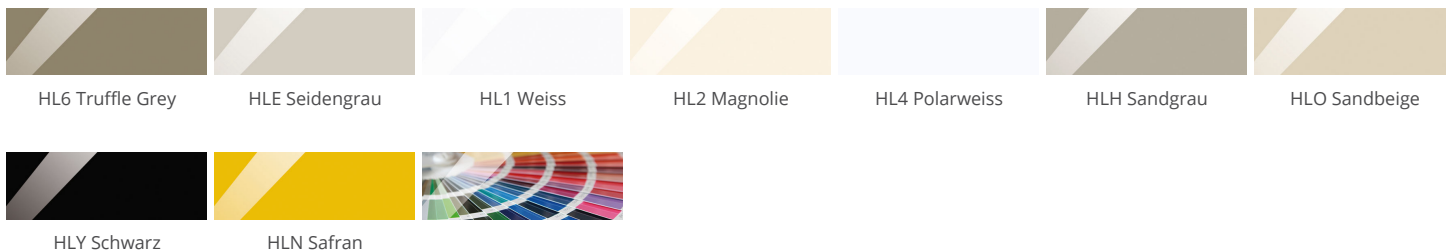

» 51 Leonardo

Hochglänzender Schleiflackaufbau auf MDF-Trägermaterial

» Details

- Frontstärke: 19 mm
- Trendline, die grifffreie Küche: lieferbar

» Farben

» Details

Rahmentür

- 1 Klarglas
- 2 Satinato
- 3 Rauchglas
- R Afra

Z Cappelner Designglas

Segmentglas

- 1 Klarglas
- 2 Satinato
- 3 Rauchglas

» Kante

Kante