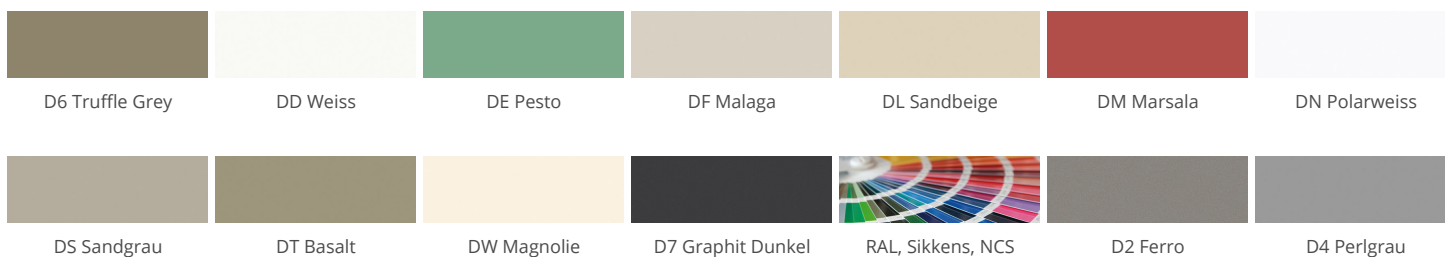

## » 20 Nebraska

Supermatter Lack auf MDF-Trägermaterial

### » Farben

### Rahmentür

- 1 Klarglas
- 2 Satinato
- 3 Rauchglas
- R Afra

Z Cappelner Designglas

Sprossentür