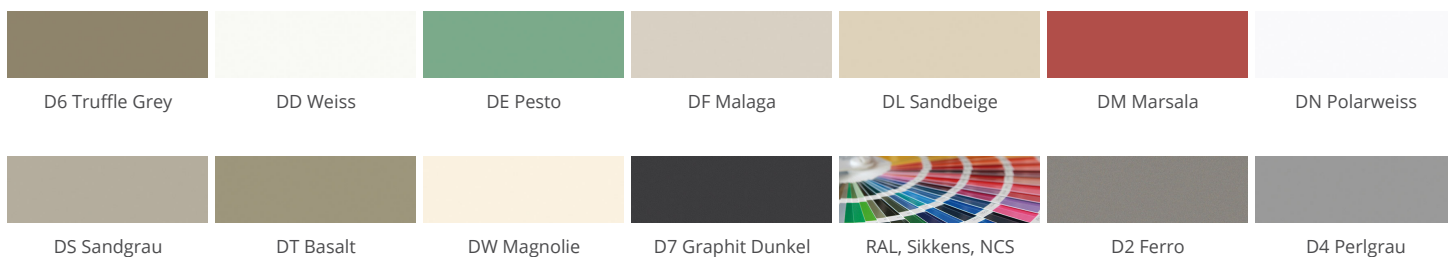

## » 20 Nebraska

Supermatter Lack auf MDF-Trägermaterial

### » Farben

### Rahmentür

- 1 Klarglas
- 2 Satinato
- 3 Rauchglas
- R Afra

Z Cappelner Designglas

Sprossentür