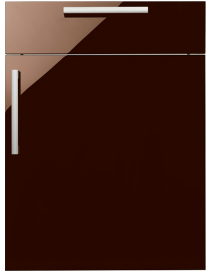

» Details

Rahmentür