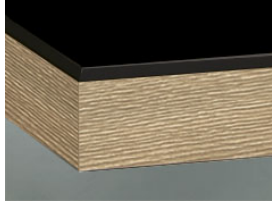

» 89 Nova

Hochglänzende Crystal-Oberfläche auf MDF-Trägermaterial

» Details

- Frontstärke: 19 mm
- Trendline, die grifffreie Küche: lieferbar

» Farben

CAG Hellgrau

CAT Weiss

CAV Anthrazit

CAW Magnolie

CAY Schwarz

» Details

Rahmentür

» Kante

DK Kante in Frontfarbe

Kante in Holzdekor

IE Inox