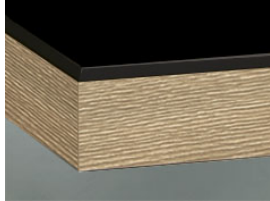

» 89 Nova

Hochglänzende Crystal-Oberfläche auf MDF-Trägermaterial

» Details

- Frontstärke: 19 mm
- Trendline, die grifffreie Küche: lieferbar

» Farben

CAG Hellgrau

CAT Weiss

CAV Anthrazit

CAW Magnolie

CAY Schwarz

» Details

Rahmentür

» Kante

DK Kante in Frontfarbe

Kante in Holzdekor

IE Inox