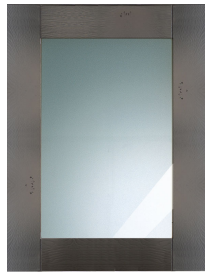

» 09 Camelot Castle

Massiver Rahmen aus Eiche mit sichtbaren Ästen, furnierte Füllung mit Paneeloptik, Front mit angeschliffenen Kanten im used-look

» Details

- Rahmenbreite 87 mm
- Frontstärke: 19 mm
- Trendline, die griffreie Küche: lieferbar

» Farben

F4A Pastel Nature

F4B Pastel Grey

F4D Carbon

F4E Castell Eiche

» Details

Rahmentür

1 Klarglas

2 Satinato

3 Rauchglas

R Afra

Z Cappelner Designglas

» Kante

Kante