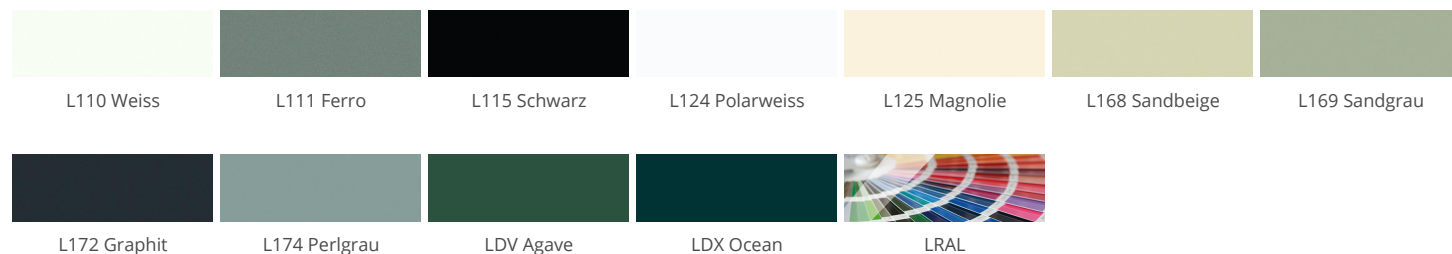

## » 54 Colorado

Supermatter Lack auf MDF-Trägermaterial

### » Farben