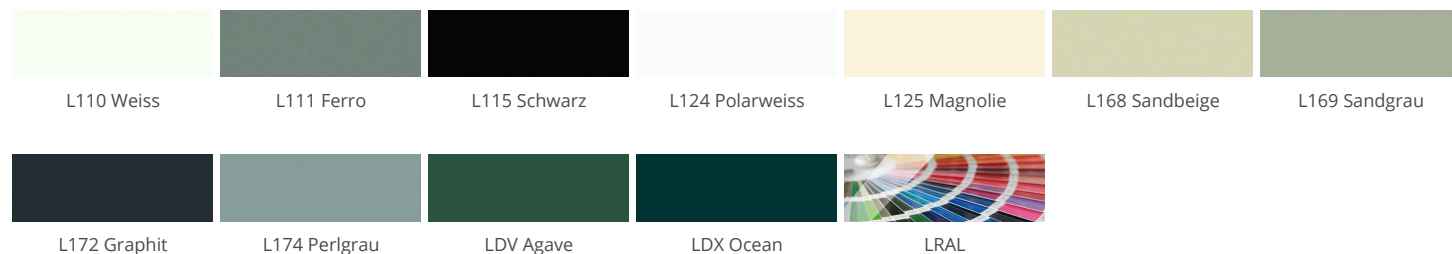

» 54 Colorado

Supermatter Lack auf MDF-Trägermaterial

» Details

- Frontstärke: 19 mm
- Trendline, die grifffreie Küche: lieferbar

» Farben

» Details

Rahmentür

- 1 Klarglas
- 2 Satinato
- 3 Rauchglas
- R Afra

Z Cappelner Designglas

Segmentglas

- 1 Klarglas
- 2 Satinato
- 3 Rauchglas

» Kante

Kante