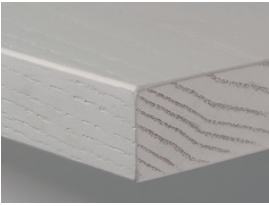

» 16 Finca

Supermatter Lackaufbau auf Massivholz

» Details

- Rahmenbreite 87 mm
- Frontstärke 19 mm
- Trendline, die griffreie Küche: lieferbar

» Farben

» Details

Rahmentür

1 Klarglas

2 Satinato

3 Rauchglas

R Afra

Z Cappelner Designglas

» Kante

Kante