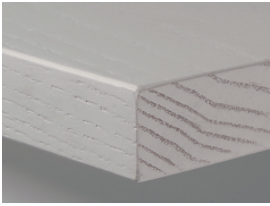

» 16 Finca

Supermatter Lackaufbau auf Massivholz

» Details

- Rahmenbreite 87 mm
- Frontstärke 19 mm
- Trendline, die griffreie Küche: lieferbar

» Farben

» Details

Rahmentür

1 Klarglas

2 Satinato

3 Rauchglas

R Afra

Z Cappelner Designglas

» Kante

Kante