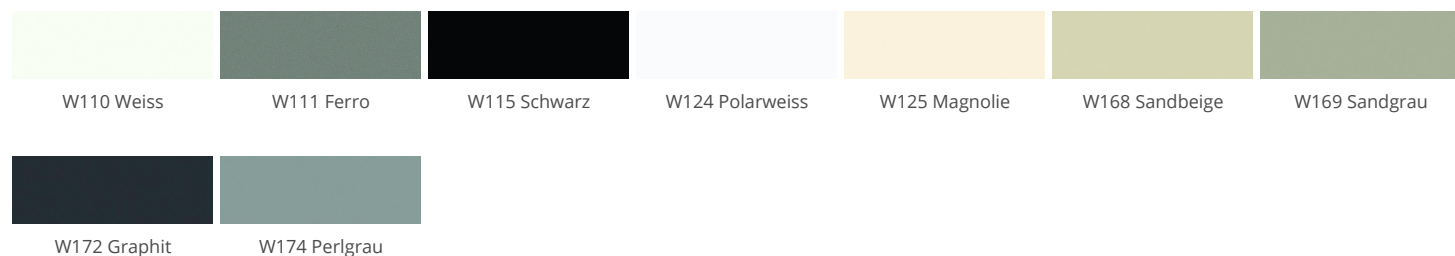

» 16 Finca

Supermatter Lackaufbau auf Massivholz

» Details

- Rahmenbreite 87 mm
- Frontstärke 19 mm
- Trendline, die griffreie Küche: lieferbar

» Farben

» Details

Rahmentür

1 Klarglas

2 Satinato

3 Rauchglas

R Afra

Z Cappelner Designglas

» Kante

Kante