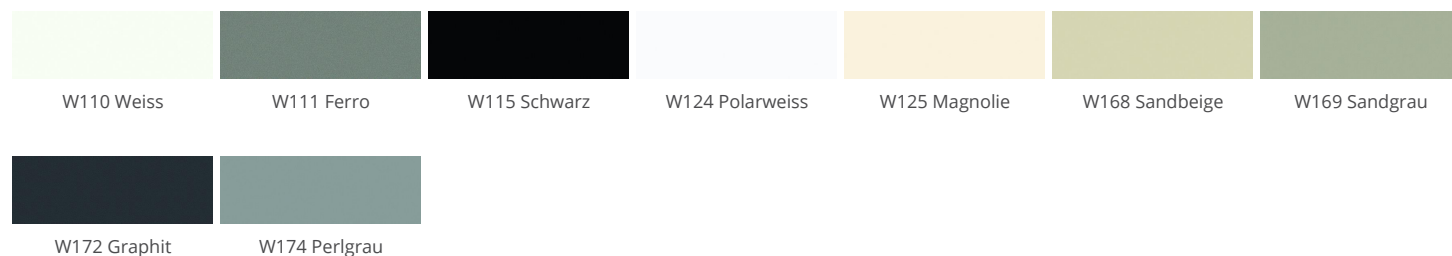

» 16 Finca

Supermatter Lackaufbau auf Massivholz

» Details

- Rahmenbreite 87 mm
- Frontstärke 19 mm
- Trendline, die griffreie Küche: lieferbar

» Farben

» Details

Rahmentür

1 Klarglas

2 Satinato

3 Rauchglas

R Afra

Z Cappelner Designglas

» Kante

Kante