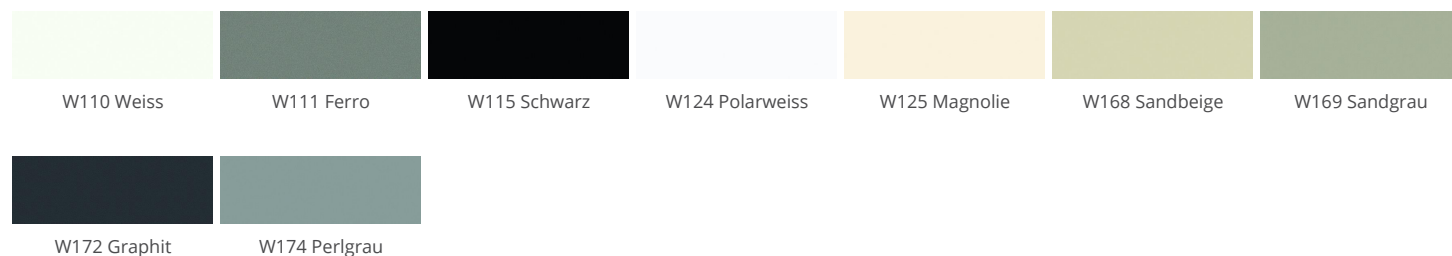

» 08 Gent

Supermatter Lackaufbau auf Massivholz

» Details

- Rahmenbreite 87 mm
- Frontstärke 19 mm
- Trendline, die griffreie Küche: lieferbar

» Farben

» Details

Rahmentür

1 Klarglas

2 Satinato

3 Rauchglas

R Afra

Z Cappelner Designglas

» Kante

Kante