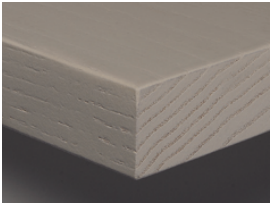

» 08 Gent

Supermatter Lackaufbau auf Massivholz

» Details

- Rahmenbreite 87 mm
- Frontstärke 19 mm
- Trendline, die griffreie Küche: lieferbar

» Farben

» Details

Rahmentür

1 Klarglas

2 Satinato

3 Rauchglas

R Afra

Z Cappelner Designglas

» Kante

Kante