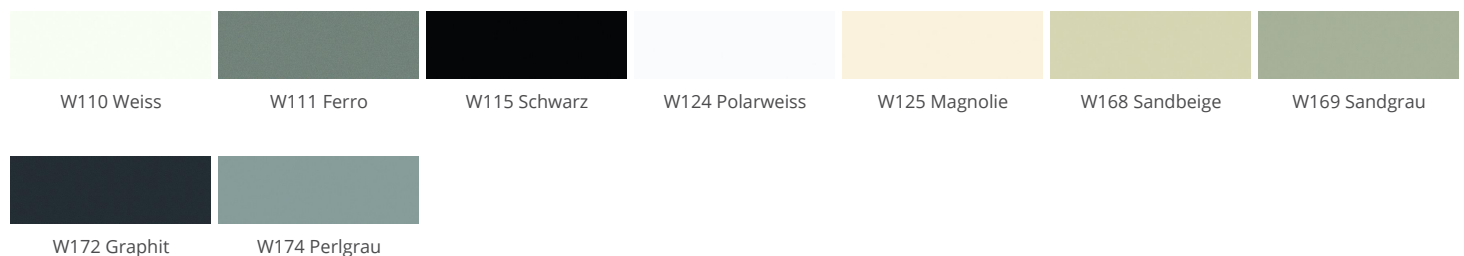

» 08 Gent

Supermatter Lackaufbau auf Massivholz

» Details

- Rahmenbreite 87 mm
- Frontstärke 19 mm
- Trendline, die griffreie Küche: lieferbar

» Farben

» Details

Rahmentür

1 Klarglas

2 Satinato

3 Rauchglas

R Afra

Z Cappelner Designglas

» Kante

Kante