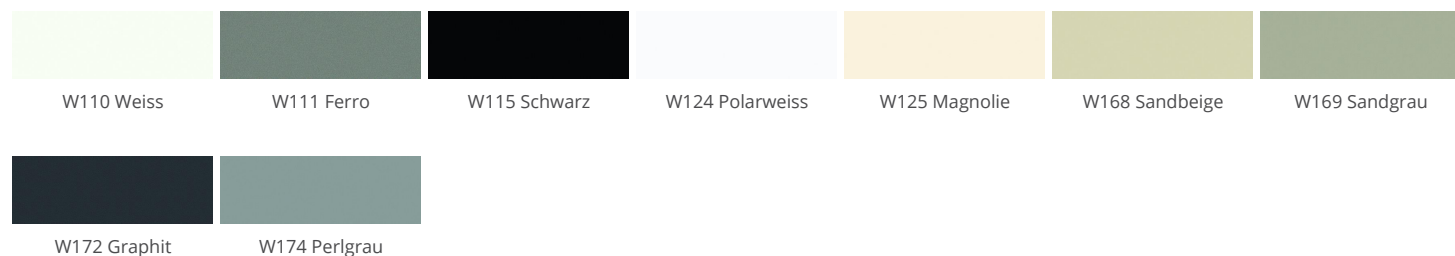

» 08 Gent

Supermatter Lackaufbau auf Massivholz

» Details

- Rahmenbreite 87 mm
- Frontstärke 19 mm
- Trendline, die griffreie Küche: lieferbar

» Farben

» Details

Rahmentür

1 Klarglas

2 Satinato

3 Rauchglas

R Afra

Z Cappelner Designglas

» Kante

Kante