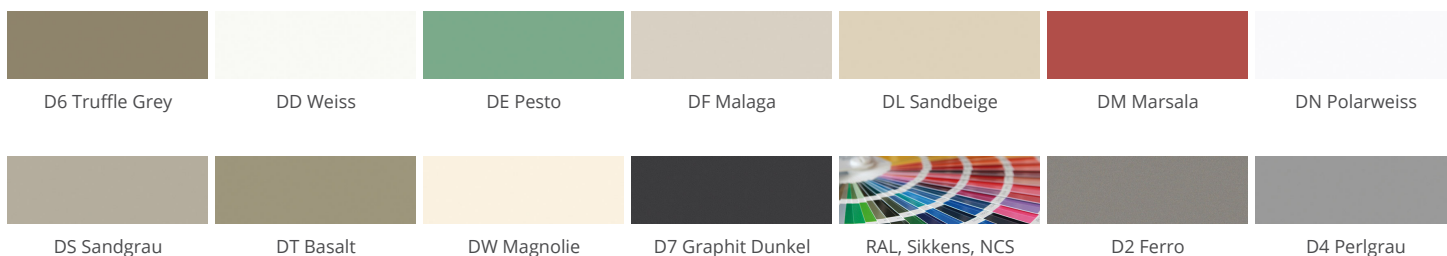

» 34 Antwerpen Line

Supermatter Lack auf MDF-Trägermaterial mit waagerechter Paneeloptik

» Details

- 31 Antwerpen Classic 10: Paneeloptik 100 mm
- 30 Antwerpen Classic 15: Paneeloptik 150 mm
- 36 Antwerpen Classic 20: Paneeloptik 200 mm

» Farben

» Details

Rahmentür

Segmentglas

2 Satinato
3 Rauchglas

» Kante

Kante