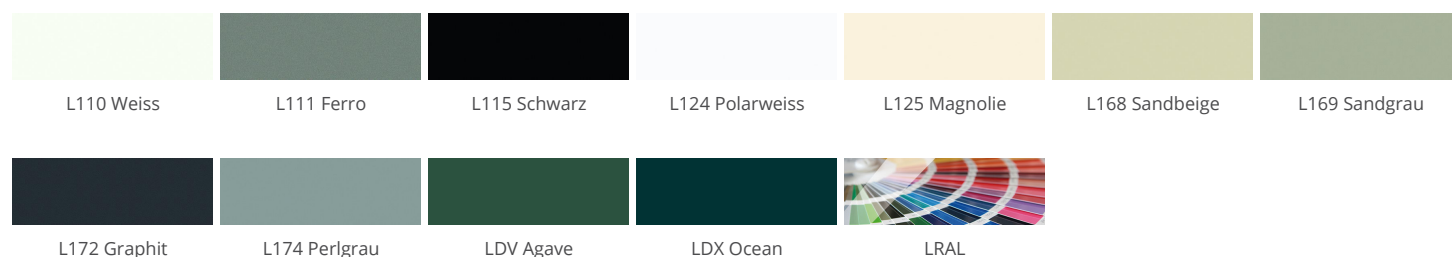

» 24 Alaska

Supermatter Lack auf MDF-Trägermaterial

» Details

- Frontstärke: 19 mm

» Farben

» Details

Rahmentür

1 Klarglas

2 Satinato

3 Rauchglas

R Afra

Z Cappelner Designglas

Sprossentür

» Kante

Kante