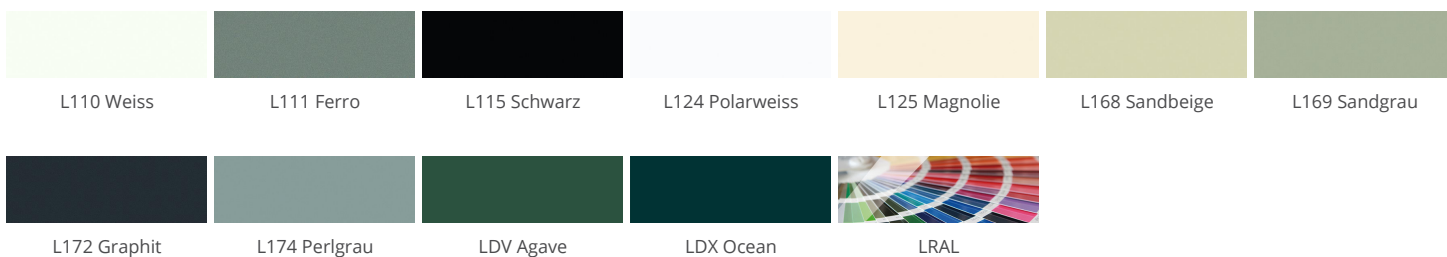

» 24 Alaska

Supermatter Lack auf MDF-Trägermaterial

» Details

- Frontstärke: 19 mm

» Farben

» Details

Rahmentür

- 1 Klarglas
- 2 Satinato
- 3 Rauchglas
- R Afra

Z Cappelner Designglas

Sprossentür

» Kante

Kante