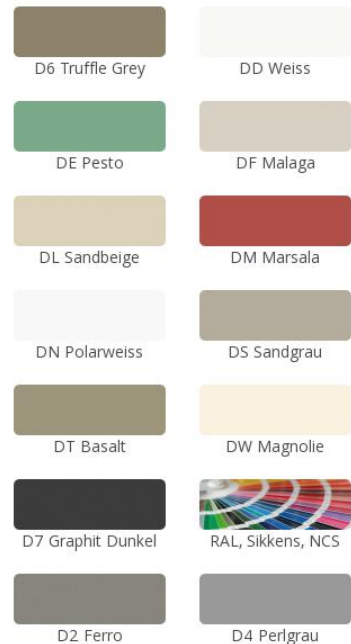

Küchenwelt » 34 Antwerpen Line

Startseite » Küchenwelt » Matt

34 Antwerpen Line Weiss

34 Antwerpen Line

Supermatter Lack auf MDF-Trägermaterial mit waagerechter Paneeloptik

- 31 Antwerpen Classic 10: Paneeloptik 100 mm
- 30 Antwerpen Classic 15: Paneeloptik 150 mm
- 36 Antwerpen Classic 20: Paneeloptik 200 mm

 Datenblatt herunterladen

Segmentglas

- 2 Satinato
- 3 Rauchglas