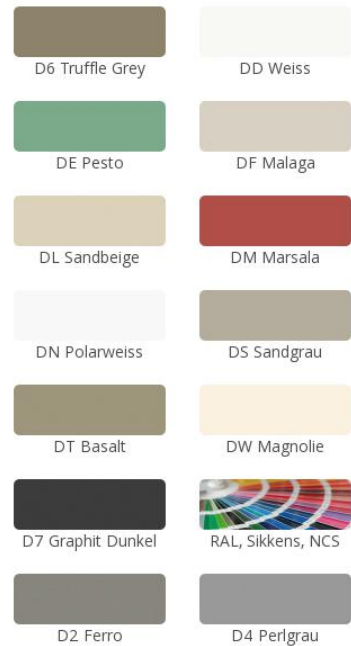

## Küchenwelt » 34 Antwerpen Line

Startseite » Küchenwelt » Matt

34 Antwerpen Line Weiss

### 34 Antwerpen Line

Supermatter Lack auf MDF-Trägermaterial mit waagerechter Paneeloptik

- 31 Antwerpen Classic 10: Paneeloptik 100 mm
- 30 Antwerpen Classic 15: Paneeloptik 150 mm
- 36 Antwerpen Classic 20: Paneeloptik 200 mm

#### Segmentglas

- 2 Satinato
- 3 Rauchglas