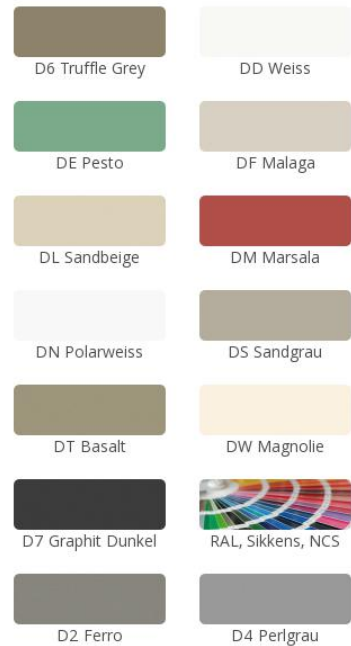

Küchenwelt » 34 Antwerpen Line

Startseite » Küchenwelt » Matt

34 Antwerpen Line Weiss

34 Antwerpen Line

Supermatter Lack auf MDF-Trägermaterial mit waagerechter Paneeloptik

- 31 Antwerpen Classic 10: Paneeloptik 100 mm
- 30 Antwerpen Classic 15: Paneeloptik 150 mm
- 36 Antwerpen Classic 20: Paneeloptik 200 mm

 Datenblatt herunterladen

Segmentglas

- 2 Satinato
- 3 Rauchglas