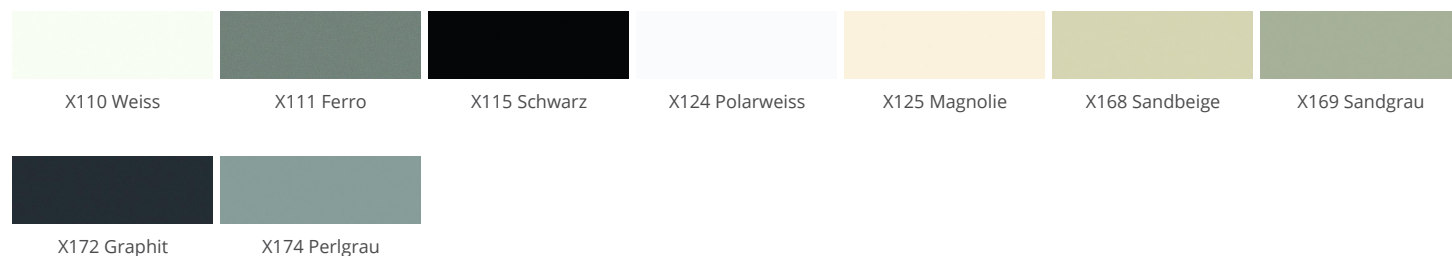

## » 77 Siena XTreme

Schichtstoff mit ESH-Funktionsschicht XTreme supermatt mit Anti-Finger-Print-Technologie XTreme leicht zu reinigen  
XTreme widerstandsfähig

### » Details

- Frontstärke: 19 mm
- Trendline, die griffreie Küche: lieferbar

### » Farben