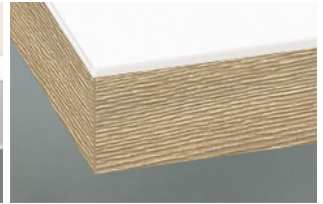

## » 77 Siena XTreme

Schichtstoff mit ESH-Funktionsschicht XTreme supermatt mit Anti-Finger-Print-Technologie XTreme leicht zu reinigen  
XTreme widerstandsfähig

### Segmentglas

- 2 Satinato
- 3 Rauchglas

Z Cappelner Designglas

## » Kante

---

DK Kante in Frontfarbe

ES Kante in Edelstahl

FE Kante in Edelstahloptik

MG Kante mit Glasoptik

Kante in Holzdekor