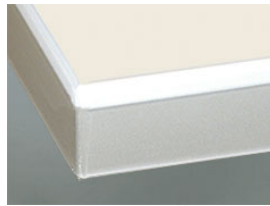

## » 77 Siena XTreme

Schichtstoff mit ESH-Funktionsschicht XTreme supermatt mit Anti-Finger-Print-Technologie XTreme leicht zu reinigen  
XTreme widerstandsfähig

### Segmentglas

- 2 Satinato
- 3 Rauchglas

Z Cappelner Designglas

## » Kante

---

DK Kante in Frontfarbe

ES Kante in Edelstahl

FE Kante in Edelstahloptik

MG Kante mit Glasoptik

Kante in Holzdekor