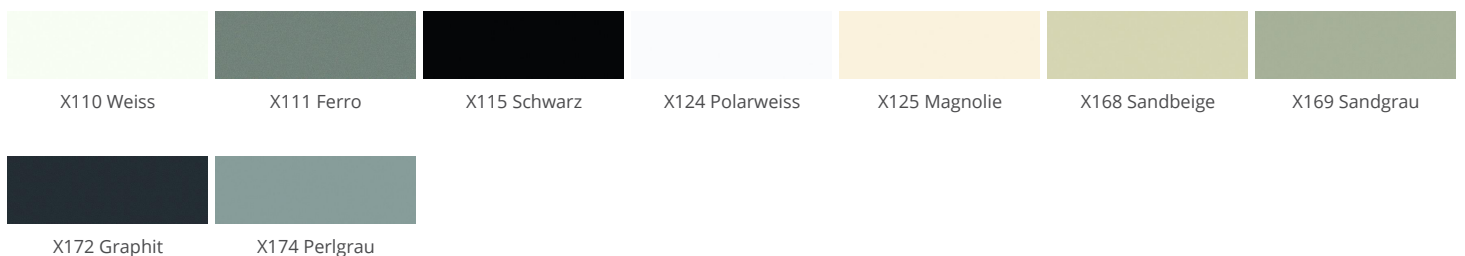

## » 77 Siena XTreme

Schichtstoff mit ESH-Funktionsschicht XTreme supermatt mit Anti-Finger-Print-Technologie XTreme leicht zu reinigen  
XTreme widerstandsfähig

### » Details

- Frontstärke: 19 mm
- Trendline, die griffreie Küche: lieferbar

### » Farben

### Rahmentür

- 1 Klarglas
- 2 Satinato
- 3 Rauchglas
- R Afra