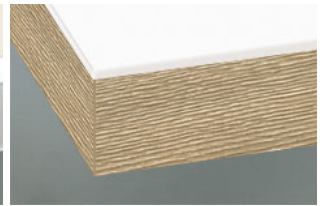

## » 77 Siena XTreme

Schichtstoff mit ESH-Funktionsschicht XTreme supermatt mit Anti-Finger-Print-Technologie XTreme leicht zu reinigen  
XTreme widerstandsfähig

### Segmentglas

- 2 Satinato
- 3 Rauchglas

Z Cappelner Designglas

## » Kante

---

DK Kante in Frontfarbe

ES Kante in Edelstahl

FE Kante in Edelstahloptik

MG Kante mit Glasoptik

Kante in Holzdekor