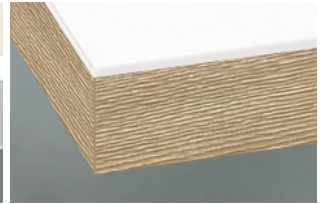

## » 77 Siena XTreme

Schichtstoff mit ESH-Funktionsschicht XTreme supermatt mit Anti-Finger-Print-Technologie XTreme leicht zu reinigen  
XTreme widerstandsfähig

### Segmentglas

- 2 Satinato
- 3 Rauchglas

Z Cappelner Designglas

## » Kante

---

DK Kante in Frontfarbe

ES Kante in Edelstahl

FE Kante in Edelstahloptik

MG Kante mit Glasoptik

Kante in Holzdekor