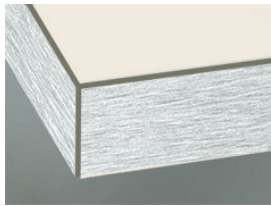

## » 77 Siena XTreme

Schichtstoff mit ESH-Funktionsschicht XTreme supermatt mit Anti-Finger-Print-Technologie XTreme leicht zu reinigen  
XTreme widerstandsfähig

### Rahmentür

- 1 Klarglas
- 2 Satinato
- 3 Rauchglas
- R Afra

### Segmentglas

- 2 Satinato
- 3 Rauchglas

Z Cappelner Designglas

## » Kante

---

DK Kante in Frontfarbe

ES Kante in Edelstahl

FE Kante in Edelstahloptik

MG Kante mit Glasoptik

Kante in Holzdekor