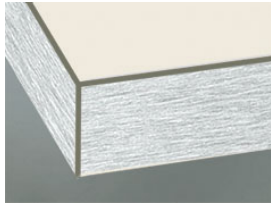

## » 77 Siena XTreme

Schichtstoff mit ESH-Funktionsschicht XTreme supermatt mit Anti-Finger-Print-Technologie XTreme leicht zu reinigen  
XTreme widerstandsfähig

### Rahmentür

- 1 Klarglas
- 2 Satinato
- 3 Rauchglas
- R Afra

### Segmentglas

- 2 Satinato
- 3 Rauchglas

Z Cappelner Designglas

## » Kante

---

DK Kante in Frontfarbe

ES Kante in Edelstahl

FE Kante in Edelstahloptik

MG Kante mit Glasoptik

Kante in Holzdekor