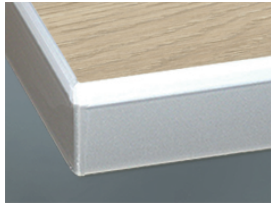

» 56 Silvia Wood Classic

Text Melaminharz beschichtet, Holzstruktur senkrecht

» Details

- Holzstruktur waagrecht als 13 Silvia Wood Line lieferbar
- Frontstärke: 19 mm
- Trendline, die griffreie Küche: lieferbar

» Farben

K23 Castell Eiche

K26 Castell Eiche Grau

K47 Eiche Blonde

K48 Nussbaum Natur

» Details

Rahmentür

- 1 Klarglas
- 2 Satinato
- 3 Rauchglas
- R Afra

Segmentglas

- 1 Klarglas
- 2 Satinato
- 3 Rauchglas

Z Cappelner Designglas

» Kante

DK Kante in Frontfarbe

MG Kante mit Glasoptik

IE Inox