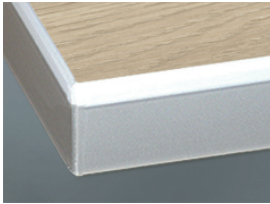

» 56 Silvia Wood Classic

Text Melaminharz beschichtet, Holzstruktur senkrecht

» Details

- Holzstruktur waagrecht als 13 Silvia Wood Line lieferbar
- Frontstärke: 19 mm
- Trendline, die grifffreie Küche: lieferbar

» Farben

K23 Castell Eiche

K26 Castell Eiche Grau

K47 Eiche Blonde

K48 Nussbaum Natur

» Details

Rahmentür

- 1 Klarglas
- 2 Satinato
- 3 Rauchglas
- R Afra

Segmentglas

- 1 Klarglas
- 2 Satinato
- 3 Rauchglas

Z Cappelner Designglas

» Kante

DK Kante in Frontfarbe

MG Kante mit Glasoptik

IE Inox