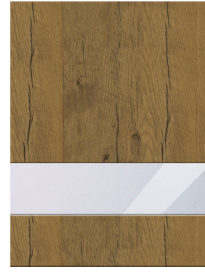

» 56 Silvia Wood Classic

Text Melaminharz beschichtet, Holzstruktur senkrecht

» Details

- Holzstruktur waagrecht als 13 Silvia Wood Line lieferbar
- Frontstärke: 19 mm
- Trendline, die grifffreie Küche: lieferbar

» Farben

K23 Castell Eiche

K26 Castell Eiche Grau

K47 Eiche Blonde

K48 Nussbaum Natur

» Details

Rahmentür

- 1 Klarglas
- 2 Satinato
- 3 Rauchglas
- R Afra

Segmentglas

- 1 Klarglas
- 2 Satinato
- 3 Rauchglas

Z Cappelner Designglas

» Kante

DK Kante in Frontfarbe

MG Kante mit Glasoptik

IE Inox