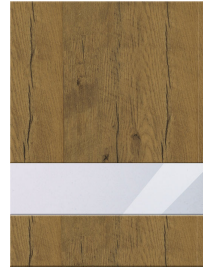

» 56 Silvia Wood Classic

Text Melaminharz beschichtet, Holzstruktur senkrecht

» Details

- Holzstruktur waagrecht als 13 Silvia Wood Line lieferbar
- Frontstärke: 19 mm
- Trendline, die griffreie Küche: lieferbar

» Farben

K23 Castell Eiche

K26 Castell Eiche Grau

K47 Eiche Blonde

K48 Nussbaum Natur

» Details

Rahmentür

- 1 Klarglas
- 2 Satinato
- 3 Rauchglas
- R Afra

Segmentglas

- 1 Klarglas
- 2 Satinato
- 3 Rauchglas

Z Cappelner Designglas

» Kante

DK Kante in Frontfarbe

MG Kante mit Glasoptik

IE Inox