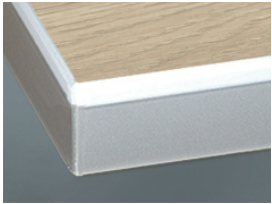

» 56 Silvia Wood Classic

Text Melaminharz beschichtet, Holzstruktur senkrecht

» Details

- Holzstruktur waagrecht als 13 Silvia Wood Line lieferbar
- Frontstärke: 19 mm
- Trendline, die grifffreie Küche: lieferbar

» Farben

K23 Castell Eiche

K26 Castell Eiche Grau

K47 Eiche Blonde

K48 Nussbaum Natur

» Details

Rahmentür

- 1 Klarglas
- 2 Satinato
- 3 Rauchglas
- R Afra

Segmentglas

- 1 Klarglas
- 2 Satinato
- 3 Rauchglas

Z Cappelner Designglas

» Kante

DK Kante in Frontfarbe

MG Kante mit Glasoptik

IE Inox