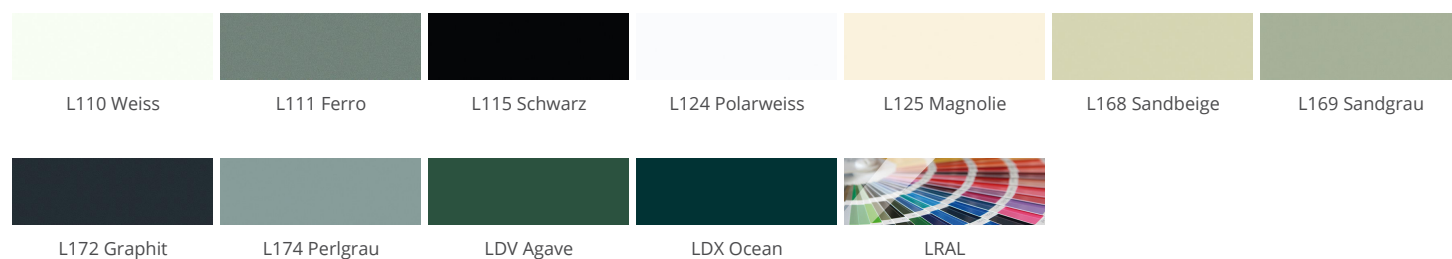

## » 61 Monaco

Matte Schleiflackaufbau auf MDF-Trägermaterial

### » Farben