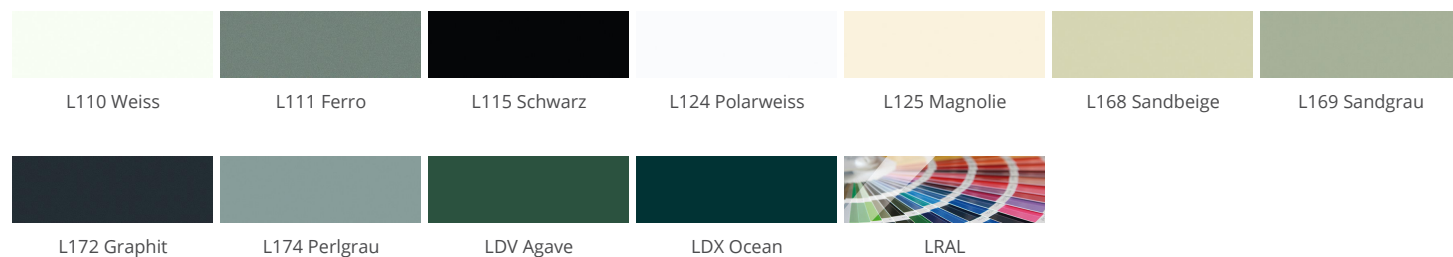

» 61 Monaco

Matte Schleiflackaufbau auf MDF-Trägermaterial

» Details

- Frontstärke: 23 mm

» Farben

» Details

Rahmentür

- 1 Klarglas
- 2 Satinato
- 3 Rauchglas
- R Afra

Sprossentür

Z Cappelner Designglas

» Kante

Kante