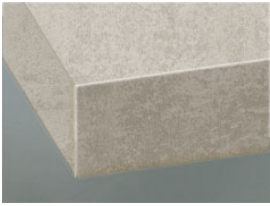

» 66 Silvia Beton

Melaminharz beschichtet

» Details

- Abb. Concrete Dark
- Frontstärke: 19 mm
- Trendline, die griffreie Küche: lieferbar

» Farben

K50 Concrete Alpine

K51 Concrete Dark

K58 Concrete Dark

K59 Concrete Alpine

» Details

Rahmentür

- 1 Klarglas
- 2 Satinato
- 3 Rauchglas
- R Afra

Z Cappelner Designglas

Segmentglas

- 1 Klarglas
- 2 Satinato
- 3 Rauchglas

» Kante

DK Kante in Frontfarbe