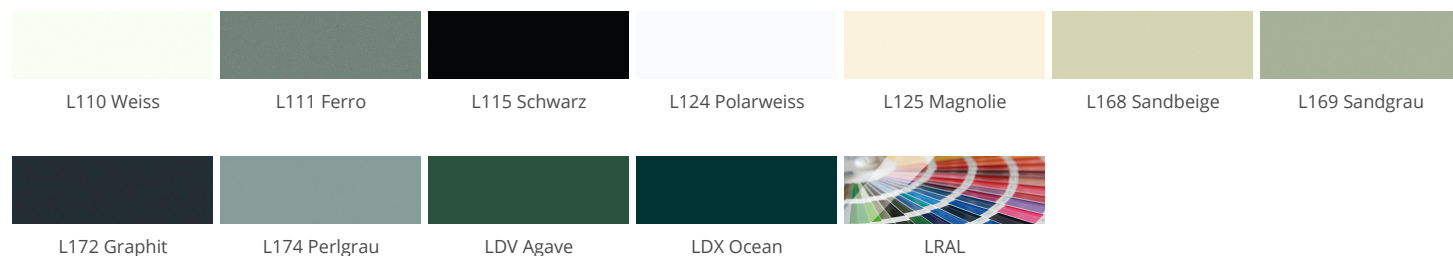

» 26 Chalet

Supermatter Lack auf MDF-Trägermaterial

» Details

- Rahmenbreite 88 mm
- Frontstärke: 19 mm
- Trendline, die griffreie Küche: lieferbar

» Farben

» Details

Rahmentür

1 Klarglas

2 Satinato

3 Rauchglas

R Afra

Z Cappelner Designglas

» Kante

Kante