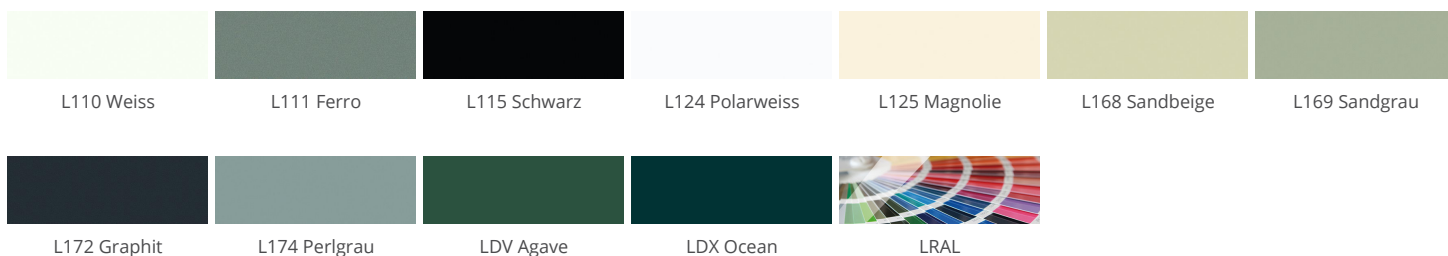

» 26 Chalet

Supermatter Lack auf MDF-Trägermaterial

» Details

- Rahmenbreite 88 mm
- Frontstärke: 19 mm
- Trendline, die griffreie Küche: lieferbar

» Farben

» Details

Rahmentür

1 Klarglas

2 Satinato

3 Rauchglas

R Afra

Z Cappelner Designglas

» Kante

Kante