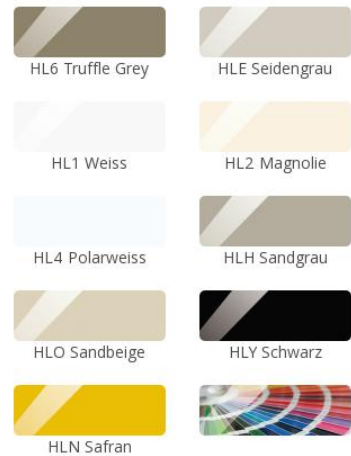

Küchenwelt » 51 Leonardo

Startseite » Küchenwelt » Hochglanz

51 Leonardo Hochglanz Weiss & 55 Denver Classic Schwarz

51 Leonardo

Hochglänzender Schleiflackaufbau auf MDF-Trägermaterial

- Frontstärke: 19 mm
- Trendline, die griffreie Küche: lieferbar

 [Datenblatt herunterladen](#)

Rahmentür

- 1 Klarglas
- 2 Satinato
- 3 Rauchglas
- R Afra
- Z Cappelner Designglas

Segmentglas

- 1 Klarglas
- 2 Satinato
- 3 Rauchglas

Kante