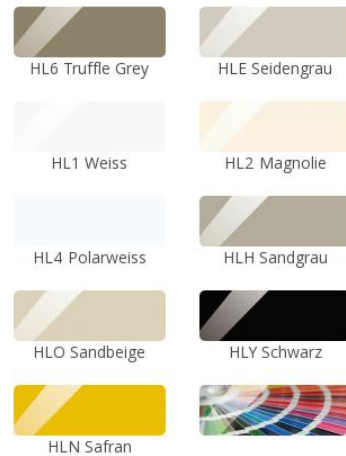

# Küchenwelt » 51 Leonardo

Startseite » Küchenwelt » Hochglanz

51 Leonardo Hochglanz Weiss & 55 Denver Classic Schwarz

## 51 Leonardo

Hochglänzender Schleiflackaufbau auf MDF-Trägermaterial

- Frontstärke: 19 mm
- Trendline, die griffreie Küche: lieferbar

 Datenblatt herunterladen

**Rahmentür**

- 1 Klarglas
- 2 Satinato
- 3 Rauchglas
- R Afra
- Z Cappelner Designglas

**Segmentglas**

- 1 Klarglas
- 2 Satinato
- 3 Rauchglas

Kante