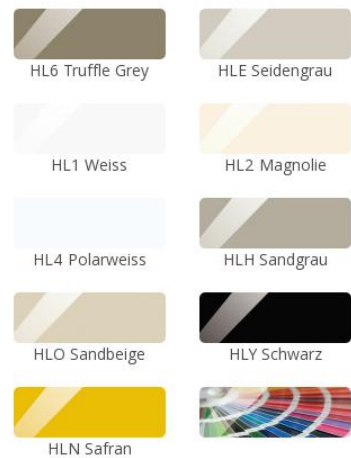

Küchenwelt » 51 Leonardo

Startseite » Küchenwelt » Hochglanz

51 Leonardo Hochglanz Weiss & 55 Denver Classic Schwarz

51 Leonardo

Hochglänzender Schleiflackaufbau auf MDF-Trägermaterial

- Frontstärke: 19 mm
- Trendline, die griffreie Küche: lieferbar

 Datenblatt herunterladen

Rahmentür

- 1 Klarglas
- 2 Satinato
- 3 Rauchglas
- R Afra
- Z Cappelner Designglas

Segmentglas

- 1 Klarglas
- 2 Satinato
- 3 Rauchglas

Kante