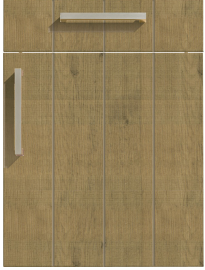

## » 48 Avalon Castle

Eiche furniert mit sichtbaren Ästen und waagerechtem roughcut-look, Holzstruktur und Paneeloptik senkrecht

### » Farben

F5A Pastel Nature RC

F5B Pastel Grey RC

F5D Carbon RC

F5E Castell Eiche RC

F5F Vintage RC

### Rahmentür

1 Klarglas

2 Satinato

3 Rauchglas

R Afra

Z Cappelner Designglas