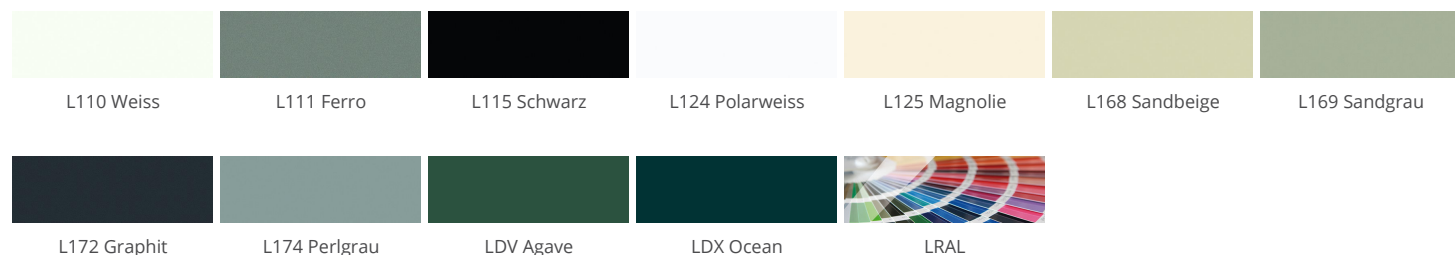

» 05 Montana

Supermatter Lack auf MDF-Trägermaterial

» Details

- Frontstärke: 22 mm

» Farben

» Details

Rahmentür

1 Klarglas

2 Satinato

3 Rauchglas

R Afra

Z Cappelner Designglas

» Kante

Kante