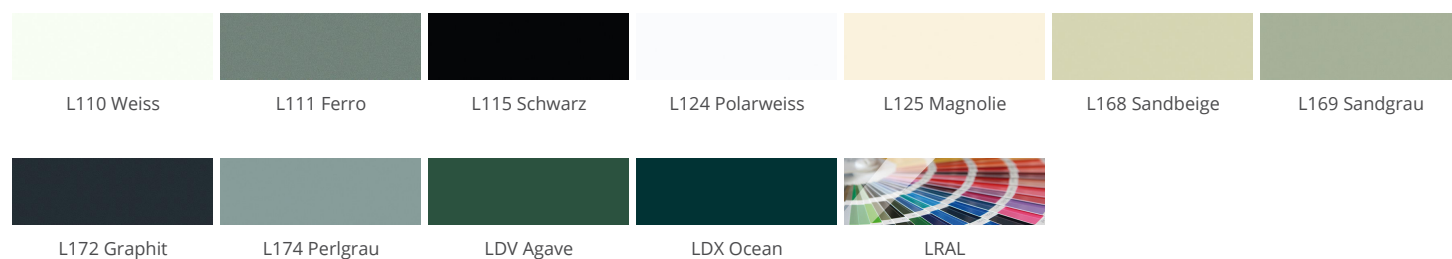

## » 05 Montana

Supermatter Lack auf MDF-Trägermaterial

### » Farben