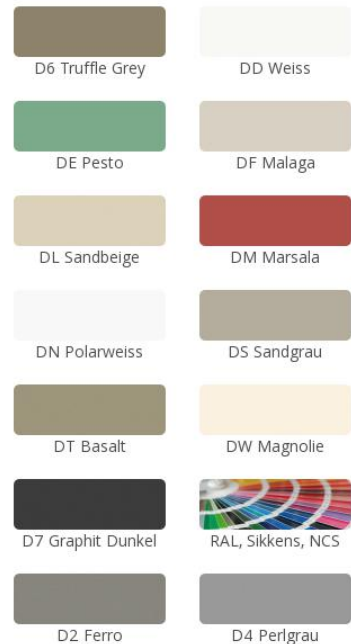

# Küchenwelt » 20 Nebraska

Startseite > Küchenwelt > Matt

20 Nebraska Weiss

## 20 Nebraska

Supermatter Lack auf MDF-Trägermaterial

- Frontstärke: 19 mm

[Datenblatt herunterladen](#)

### Rahmentür

- 1 Klarglas
- 2 Satinato
- 3 Rauchglas