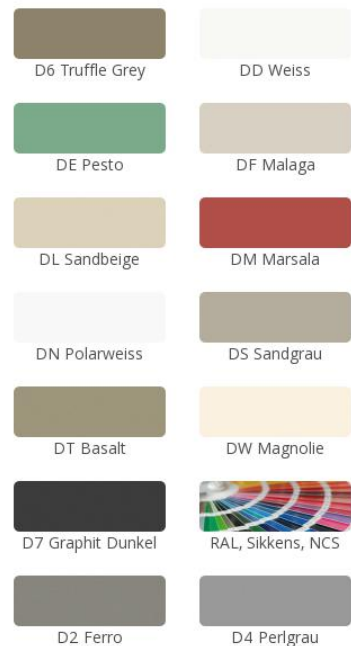

Küchenwelt » 20 Nebraska

Startseite > Küchenwelt > Matt

20 Nebraska Weiss

20 Nebraska

Supermatter Lack auf MDF-Trägermaterial

- Frontstärke: 19 mm

[Datenblatt herunterladen](#)

Rahmentür

- 1 Klarglas
- 2 Satinato
- 3 Rauchglas

Sprossentür