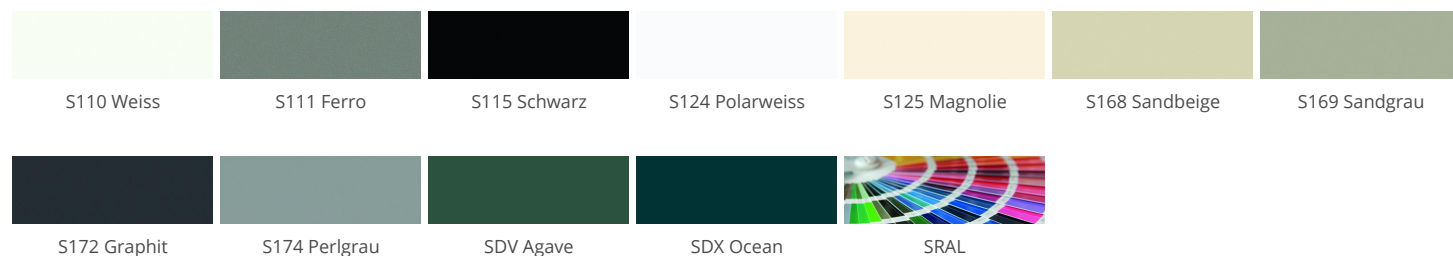

» 55 Denver Classic

Supermatter Lackaufbau auf Melaminharzbeschichtung mit Holzstruktur senkrecht.

» Details

- Holzstruktur waagrecht als 53 Denver Line lieferbar
- Frontstärke 19 mm
- Trendline, die griffreie Küche: lieferbar

» Farben

» Details

Rahmentür

- 1 Klarglas
- 2 Satinato
- 3 Rauchglas
- R Afra

Z Cappelner Designglas

Segmentglas

- 1 Klarglas
- 2 Satinato
- 3 Rauchglas

» Kante