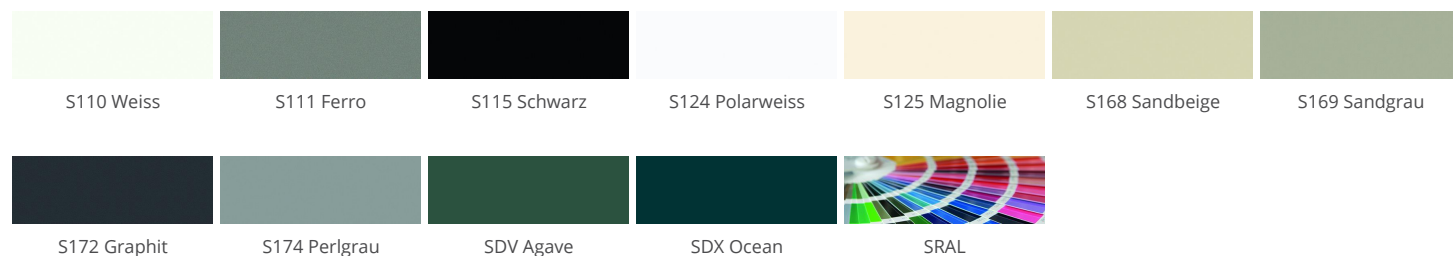

» 55 Denver Classic

Supermatter Lackaufbau auf Melaminharzbeschichtung mit Holzstruktur senkrecht.

» Details

- Holzstruktur waagerecht als 53 Denver Line lieferbar
- Frontstärke 19 mm
- Trendline, die griffreie Küche: lieferbar

» Farben

» Details

Rahmentür

- 1 Klarglas
- 2 Satinato
- 3 Rauchglas
- R Afra

Z Cappelner Designglas

Segmentglas

- 1 Klarglas
- 2 Satinato
- 3 Rauchglas

» Kante