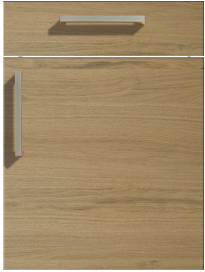

» 45 Windsor

Eiche furniert und gebürstet, Holzstruktur waagrecht

» Details

- Frontstärke: 20 mm
- Trendline, die grifffreie Küche: lieferbar

» Farben

F3A Pastel Nature

F3B Pastel Grey

F3D Carbon

F3E Castell Eiche

F3I Eiche Anthrazit

F3Z Eiche Schwarz

F5F Vintage RC

» Details

Rahmentür

- 1 Klarglas
- 2 Satinato
- 3 Rauchglas
- R Afra

Z Cappelner Designglas

Segmentglas

- 1 Klarglas
- 2 Satinato
- 3 Rauchglas

» Kante

Kante