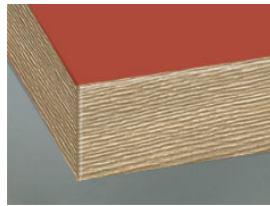

» 87 Estrada

Hochwertige, glänzende Schichtstoffoberfläche

» Details

- Trendline, die grifffreie Küche: lieferbar

» Farben

» Details

Rahmentür

- 1 Klarglas
- 2 Satinato
- 3 Rauchglas
- R Afra

Segmentglas

- 1 Klarglas
- 2 Satinato
- 3 Rauchglas

Z Cappelner Designglas

» Kante

DK Kante in Frontfarbe

MG Kante mit Glasoptik

Kante in Holzdekor

IE Inox