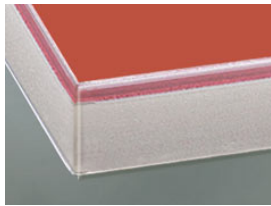

» 87 Estrada

Hochwertige, glänzende Schichtstoffoberfläche

» Details

- Trendline, die grifffreie Küche: lieferbar

» Farben

» Details

Rahmentür

- 1 Klarglas
- 2 Satinato
- 3 Rauchglas
- R Afra

Segmentglas

- 1 Klarglas
- 2 Satinato
- 3 Rauchglas

Z Cappelner Designglas

» Kante

DK Kante in Frontfarbe

MG Kante mit Glasoptik

Kante in Holzdekor

IE Inox