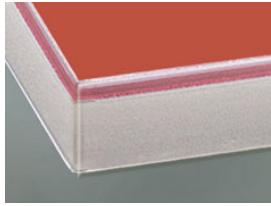

### Rahmentür

- 1 Klarglas
- 2 Satinato
- 3 Rauchglas
- R Afra

### Segmentglas

- 1 Klarglas
- 2 Satinato
- 3 Rauchglas

Z Cappelner Designglas

## » Kante

---

DK Kante in Frontfarbe

MG Kante mit Glasoptik

Kante in Holzdekor

IE Inox