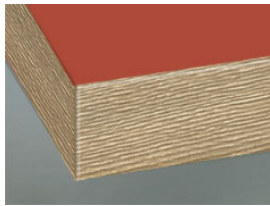

» 87 Estrada

Hochwertige, glänzende Schichtstoffoberfläche

» Details

- Trendline, die grifffreie Küche: lieferbar

» Farben

» Details

Rahmentür

- 1 Klarglas
- 2 Satinato
- 3 Rauchglas
- R Afra

Segmentglas

- 1 Klarglas
- 2 Satinato
- 3 Rauchglas

Z Cappelner Designglas

» Kante

DK Kante in Frontfarbe

MG Kante mit Glasoptik

Kante in Holzdekor

IE Inox