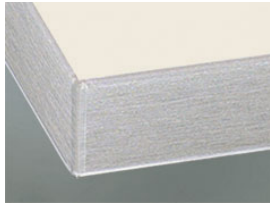

» 77 Siena XTreme

Schichtstoff mit ESH-Funktionsschicht XTreme supermatt mit Anti-Finger-Print-Technologie XTreme leicht zu reinigen
XTreme widerstandsfähig

» Details

- Frontstärke: 19 mm
- Trendline, die griffreie Küche: lieferbar

» Farben

» Details

Rahmentür

- 1 Klarglas
- 2 Satinato
- 3 Rauchglas
- R Afra

Segmentglas

- 1 Klarglas
- 2 Satinato
- 3 Rauchglas

Z Cappelner Designglas

» Kante

DK Kante in Frontfarbe

ES Kante in Edelstahl

FE Kante in Edelstahloptik

MG Kante mit Glasoptik

Kante in Holzdekor