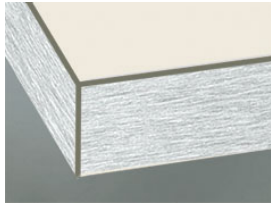

» 77 Siena XTreme

Schichtstoff mit ESH-Funktionsschicht XTreme supermatt mit Anti-Finger-Print-Technologie XTreme leicht zu reinigen
XTreme widerstandsfähig

» Details

- Frontstärke: 19 mm
- Trendline, die griffreie Küche: lieferbar

» Farben

» Details

Rahmentür

- 1 Klarglas
- 2 Satinato
- 3 Rauchglas
- R Afra

Segmentglas

- 1 Klarglas
- 2 Satinato
- 3 Rauchglas

Z Cappelner Designglas

» Kante

DK Kante in Frontfarbe

ES Kante in Edelstahl

FE Kante in Edelstahloptik

MG Kante mit Glasoptik

Kante in Holzdekor