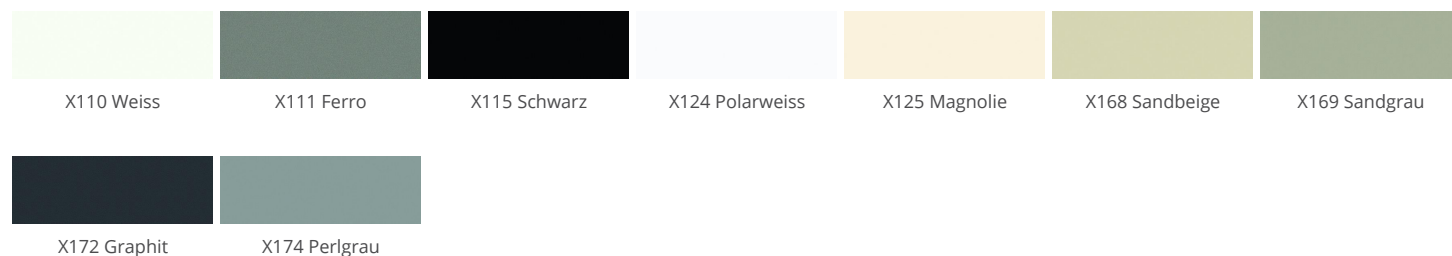

» 77 Siena XTreme

Schichtstoff mit ESH-Funktionsschicht XTreme supermatt mit Anti-Finger-Print-Technologie XTreme leicht zu reinigen
XTreme widerstandsfähig

» Details

- Frontstärke: 19 mm
- Trendline, die griffreie Küche: lieferbar

» Farben

» Details

Rahmentür

- 1 Klarglas
- 2 Satinato
- 3 Rauchglas
- R Afra

Segmentglas

- 1 Klarglas
- 2 Satinato
- 3 Rauchglas

Z Cappelner Designglas

» Kante

DK Kante in Frontfarbe

ES Kante in Edelstahl

FE Kante in Edelstahloptik

MG Kante mit Glasoptik

Kante in Holzdekor