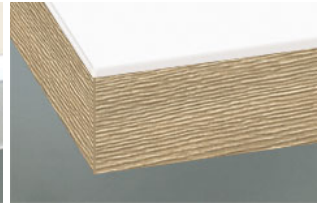

» 77 Siena XTreme

Schichtstoff mit ESH-Funktionsschicht XTreme supermatt mit Anti-Finger-Print-Technologie XTreme leicht zu reinigen
XTreme widerstandsfähig

» Details

- Frontstärke: 19 mm
- Trendline, die griffreie Küche: lieferbar

» Farben

» Details

Rahmentür

- 1 Klarglas
- 2 Satinato
- 3 Rauchglas
- R Afra

Segmentglas

- 1 Klarglas
- 2 Satinato
- 3 Rauchglas

Z Cappelner Designglas

» Kante

DK Kante in Frontfarbe

ES Kante in Edelstahl

FE Kante in Edelstahloptik

MG Kante mit Glasoptik

Kante in Holzdekor