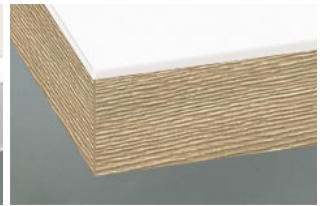

» 77 Siena XTreme

Schichtstoff mit ESH-Funktionsschicht XTreme supermatt mit Anti-Finger-Print-Technologie XTreme leicht zu reinigen
XTreme widerstandsfähig

» Details

- Frontstärke: 19 mm
- Trendline, die griffreie Küche: lieferbar

» Farben

» Details

Rahmentür

- 1 Klarglas
- 2 Satinato
- 3 Rauchglas
- R Afra

Segmentglas

- 1 Klarglas
- 2 Satinato
- 3 Rauchglas

Z Cappelner Designglas

» Kante

DK Kante in Frontfarbe

ES Kante in Edelstahl

FE Kante in Edelstahloptik

MG Kante mit Glasoptik

Kante in Holzdekor