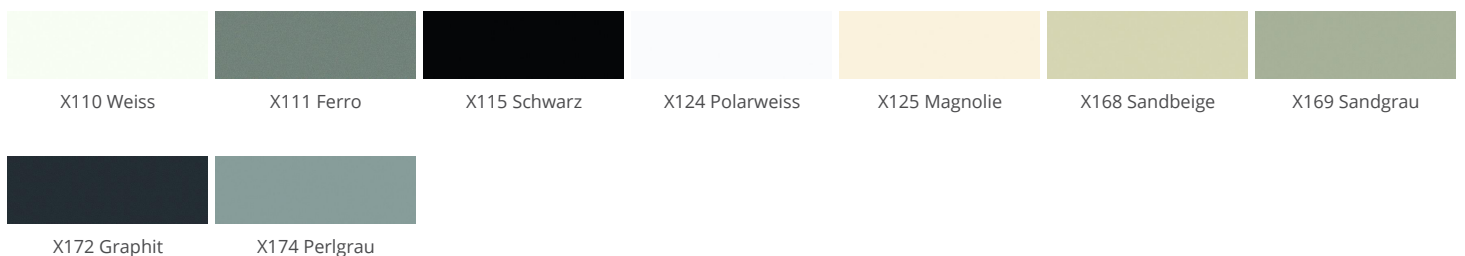

» 77 Siena XTreme

Schichtstoff mit ESH-Funktionsschicht XTreme supermatt mit Anti-Finger-Print-Technologie XTreme leicht zu reinigen
XTreme widerstandsfähig

» Details

- Frontstärke: 19 mm
- Trendline, die griffreie Küche: lieferbar

» Farben

» Details

Rahmentür

- 1 Klarglas
- 2 Satinato
- 3 Rauchglas
- R Afra

Segmentglas

- 1 Klarglas
- 2 Satinato
- 3 Rauchglas

Z Cappelner Designglas

» Kante

DK Kante in Frontfarbe

ES Kante in Edelstahl

FE Kante in Edelstahloptik

MG Kante mit Glasoptik

Kante in Holzdekor