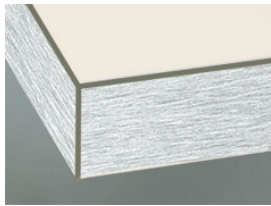

» 77 Siena XTreme

Schichtstoff mit ESH-Funktionsschicht XTreme supermatt mit Anti-Finger-Print-Technologie XTreme leicht zu reinigen
XTreme widerstandsfähig

» Details

- Frontstärke: 19 mm
- Trendline, die griffreie Küche: lieferbar

» Farben

» Details

Rahmentür

- 1 Klarglas
- 2 Satinato
- 3 Rauchglas
- R Afra

Segmentglas

- 1 Klarglas
- 2 Satinato
- 3 Rauchglas

Z Cappelner Designglas

» Kante

DK Kante in Frontfarbe

ES Kante in Edelstahl

FE Kante in Edelstahloptik

MG Kante mit Glasoptik

Kante in Holzdekor