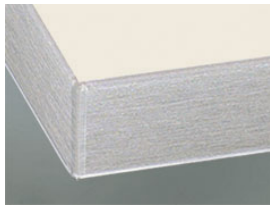

» 77 Siena XTreme

Schichtstoff mit ESH-Funktionsschicht XTreme supermatt mit Anti-Finger-Print-Technologie XTreme leicht zu reinigen
XTreme widerstandsfähig

» Details

- Frontstärke: 19 mm
- Trendline, die griffreie Küche: lieferbar

» Farben

» Details

Rahmentür

- 1 Klarglas
- 2 Satinato
- 3 Rauchglas
- R Afra

Segmentglas

- 1 Klarglas
- 2 Satinato
- 3 Rauchglas

Z Cappelner Designglas

» Kante

DK Kante in Frontfarbe

ES Kante in Edelstahl

FE Kante in Edelstahloptik

MG Kante mit Glasoptik

Kante in Holzdekor