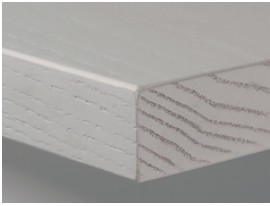

» Details

Framed door

1 Clear glass

2 Satinato

3 Smoked glass

R Afra

Z Cappelner Designglas

» Edge

Edge