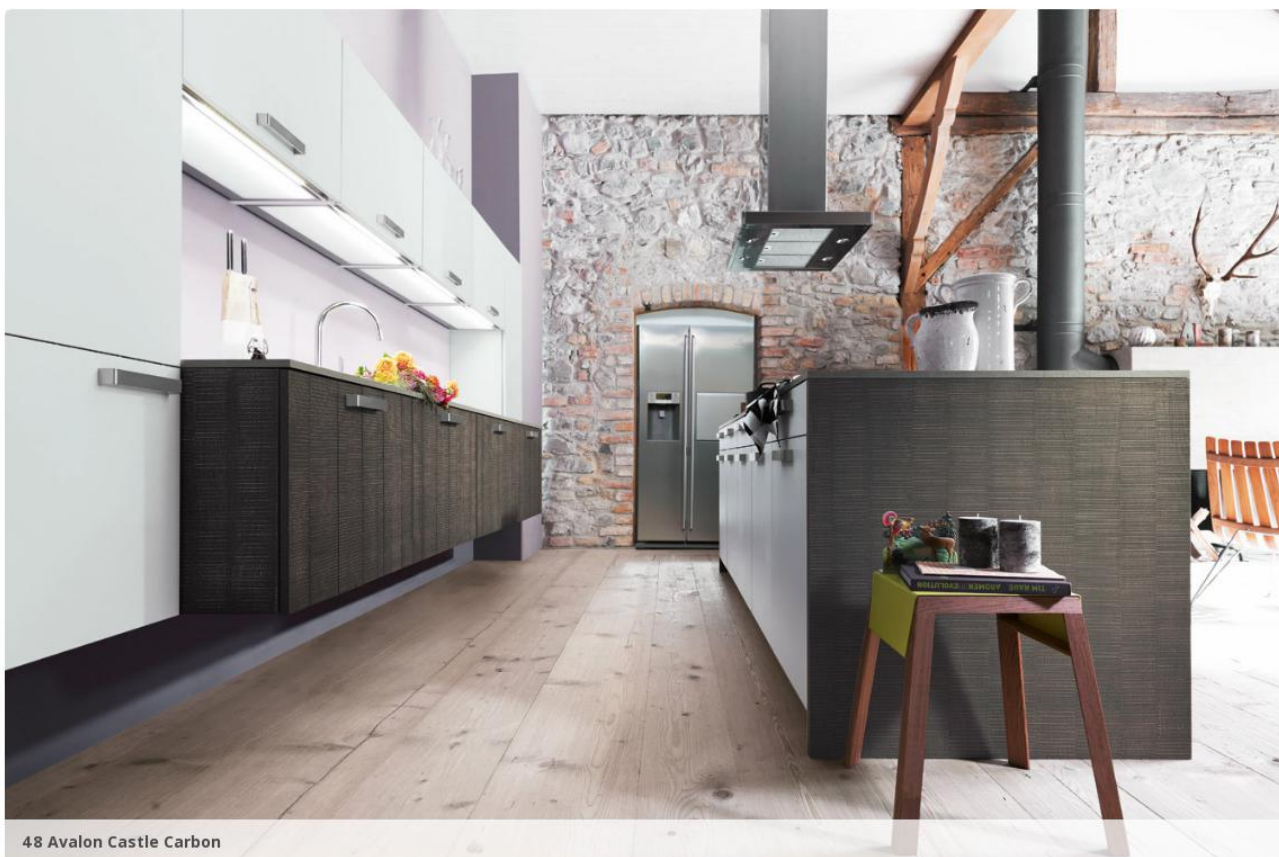

Univers de cuisines » 48 Avalon Castle

Page d'accueil » Univers de cuisines » Bois

48 Avalon Castle Carbon

48 Avalon Castle

Chêne plaqué avec nœuds visibles et aspect brut de sciage horizontal, veinage bois et aspect lambris vertical

- 42 Avalon Castle 10 : distance panneau 100 mm
- 48 Avalon Castle 15 : distance panneau 150 mm
- 49 Avalon Castle 20 : distance panneau 200 mm
- Les joues sont livrables au choix avec ou sans aspect lambris.
- Sans aspect lambris, disponible sous la réf. 38 Avalon.
- Ép. de façade : 19 mm
- Trendline, la cuisine sans poignées : livrable