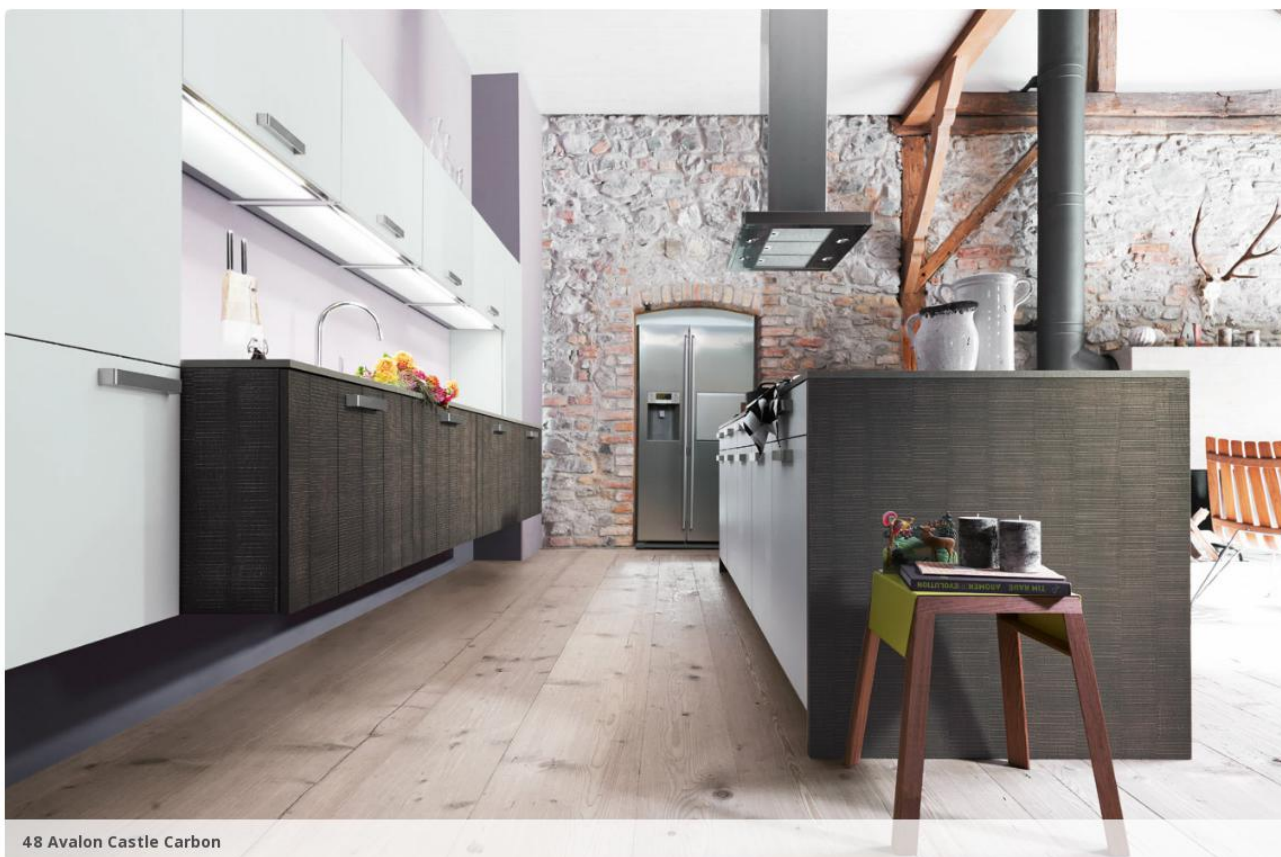

Univers de cuisines » 48 Avalon Castle

Page d'accueil » Univers de cuisines » Bois

48 Avalon Castle Carbon

48 Avalon Castle

Chêne plaqué avec nœuds visibles et aspect brut de sciage horizontal, veinage bois et aspect lambris vertical

- 42 Avalon Castle 10 : distance panneau 100 mm
- 48 Avalon Castle 15 : distance panneau 150 mm
- 49 Avalon Castle 20 : distance panneau 200 mm
- Les joues sont livrables au choix avec ou sans aspect lambris.
- Sans aspect lambris, disponible sous la réf. 38 Avalon.
- Ép. de façade : 19 mm
- Trendline, la cuisine sans poignées : livrable