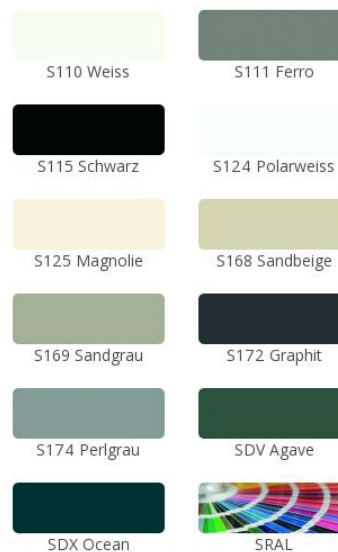

Univers de cuisines » 55 Denver Classic

Page d'accueil ▸ Univers de cuisines ▸ Mat

85 Steel Messing & 55 Denver Schwarz

55 Denver Classic

Structure de laque ultra mate sur revêtement en résine de mélamine avec veinage bois vertical

- Veinage horizontal, disponible sous la réf. 53 Denver Line
- Ép. de façade : 19 mm
- Trendline, la cuisine sans poignées : livrable

 Télécharger la fiche de données

Porte à cadre

- 1 verre clair
 - 2 Satinato
 - 3 Verre fumé
- R Afra
Z Cappelner designglas

Porte segment

- 1 verre clair
- 2 Satinato
- 3 Verre fumé

Chant