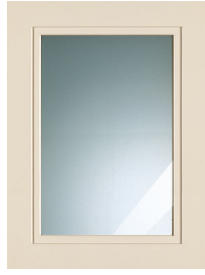

» 20 Nebraska

Laque velours satiné sur panneau MDF

» Détails

- Ép. de façade : 19 mm

» Couleurs

» Détails

Porte à cadre

1 verre clair

2 Satinato

3 Verre fumé

R Afra

Z Cappelner designglas

Porte à croisillons

» Chant

Chant