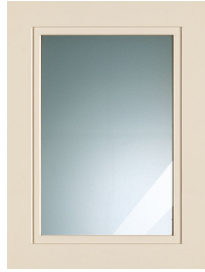

» 20 Nebraska

Laque velours satiné sur panneau MDF

» Détails

- Ép. de façade : 19 mm

» Couleurs

» Détails

Porte à cadre

1 verre clair

2 Satinato

3 Verre fumé

R Afra

Z Cappelner designglas

Porte à croisillons

» Chant

Chant