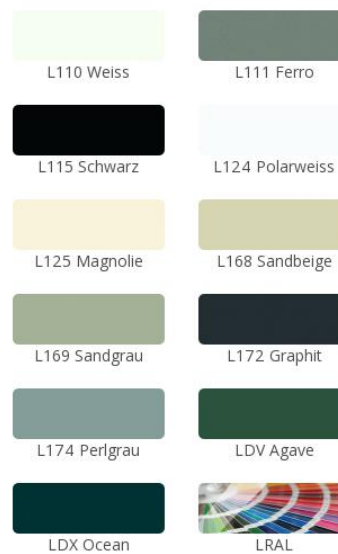

Univers de cuisines » 26 Chalet

Page d'accueil » Univers de cuisines » Mat

26 Chalet Malaga

26 Chalet

Laque velours satiné sur panneau MDF

- Largeur de cadre 88 mm
- Ép. de façade : 19 mm
- Trendline, la cuisine sans poignées : livrable

 Télécharger la fiche de données

Porte à cadre

- 1 verre clair
 - 2 Satinato
 - 3 Verre fumé
- R Afra
Z Cappelner designglas

Chant