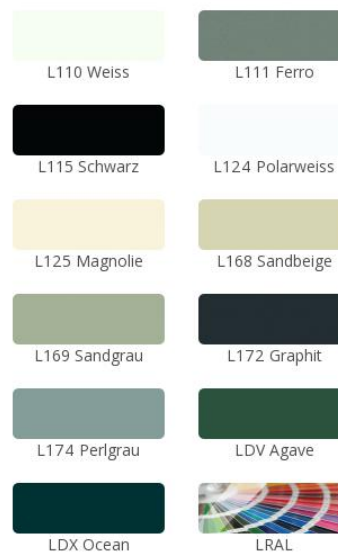

## Univers de cuisines » 61 Monaco

Page d'accueil ▸ Univers de cuisines ▸ Mat

61 Monaco Matt RAL 2504020 & Weiss

### 61 Monaco

Vernis poncé mat sur panneau MDF

- Ép. de façade: 23 mm

[Télécharger la fiche de données](#)

#### Porte à cadre

- 1 verre clair
- 2 Satinato
- 3 Verre fumé
- R Afra
- Z Cappelner designglas