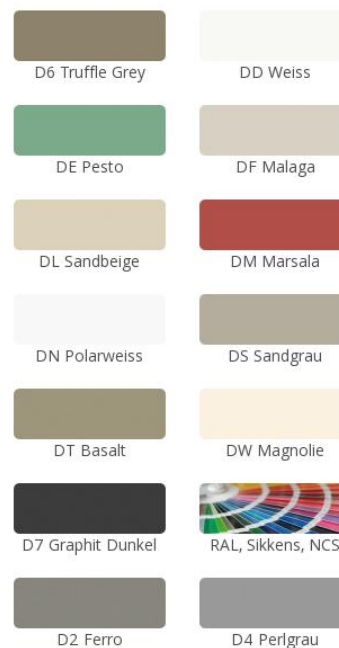

Univers de cuisines » 34 Antwerpen Line

Page d'accueil » Univers de cuisines » Mat

34 Antwerpen Line Weiss

34 Antwerpen Line

Structure de laque ultra mate sur panneau MDF avec aspect lambris horizontal

- Aspect lambris vertical avec distance panneau 100 mm disponible sous la réf. 31 Antwerpen Classic 10
- Aspect lambris vertical avec distance panneau 150 mm disponible sous la réf. 30 Antwerpen Classic 15
- Aspect lambris vertical avec distance panneau 200 mm disponible sous la réf. 36 Antwerpen Classic 20

 Télécharger la fiche de données

Porte segment

- 2 Satinato
- 3 Verre fumé