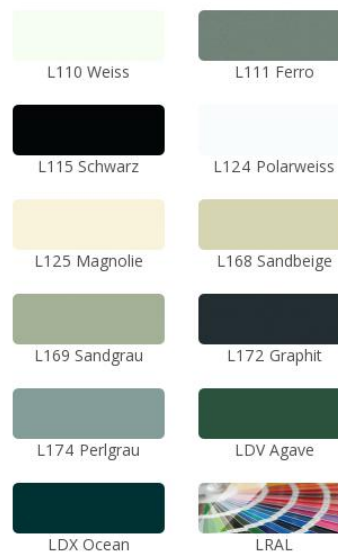

Univers de cuisines » 54 Colorado

Page d'accueil » Univers de cuisines » Mat

54 Colorado Agave

54 Colorado

Structure de laque ultra mate sur panneau MDF

- Ép. de façade : 19 mm
- Trendline, la cuisine sans poignées : livrable

[Télécharger la fiche de données](#)

Porte à cadre

- 1 verre clair
 - 2 Satinato
 - 3 Verre fumé
- R Afra
Z Cappelner designglas

Porte segment

- 1 verre clair
- 2 Satinato
- 3 Verre fumé

Chant