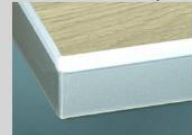

K47 Eiche Blonde

K48 Nussbaum
Natur

Porte à cadre

- 1 verre clair
- 2 Satinato
- 3 Verre fumé
- R Afra
- Z Cappelner designglas

Porte segment

- 1 verre clair
- 2 Satinato
- 3 Verre fumé

DK Chant coloris façade

MG Chant effet verre
gris clair

IE Inox