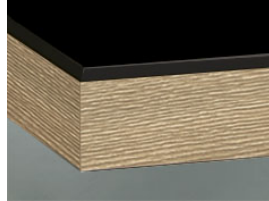

» 89 Nova

Surface Crystal haute brillance sur panneau MDF

» Détails

- Ép. de façade : 19 mm
- Trendline, la cuisine sans poignées : livrable

» Couleurs

CAG Hellgrau

CAT Weiss

CAV Anthrazit

CAW Magnolie

CAY Schwarz

» Détails

Porte à cadre

» Chant

DK Chant coloris façade

Module translation not found: kante6

IE Inox