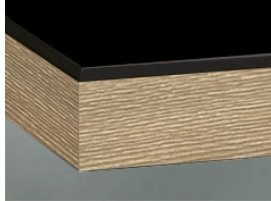

» 89 Nova

Surface Crystal haute brillance sur panneau MDF

» Détails

- Ép. de façade : 19 mm
- Trendline, la cuisine sans poignées : livrable

» Couleurs

CAG Hellgrau

CAT Weiss

CAV Anthrazit

CAW Magnolie

CAY Schwarz

» Détails

Porte à cadre

» Chant

DK Chant coloris façade

Module translation not found: kante6

IE Inox