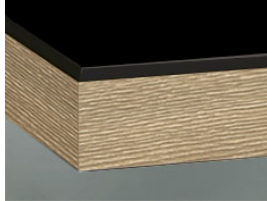

» 89 Nova

Surface Crystal haute brillance sur panneau MDF

» Détails

- Ép. de façade : 19 mm
- Trendline, la cuisine sans poignées : livrable

» Couleurs

CAG Hellgrau

CAT Weiss

CAV Anthrazit

CAW Magnolie

CAY Schwarz

» Détails

Porte à cadre

» Chant

DK Chant coloris façade

Module translation not found: kante6

IE Inox