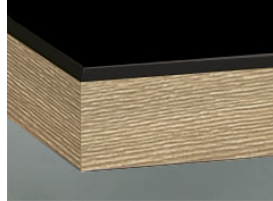

» 89 Nova

Surface Crystal haute brillance sur panneau MDF

» Détails

- Ép. de façade : 19 mm
- Trendline, la cuisine sans poignées : livrable

» Couleurs

CAG Hellgrau

CAT Weiss

CAV Anthrazit

CAW Magnolie

CAY Schwarz

» Détails

Porte à cadre

» Chant

DK Chant coloris façade

Module translation not found: kante6

IE Inox