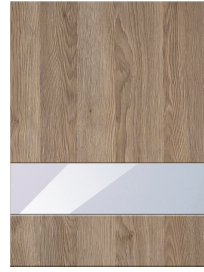

» 74 Tessina Classic

Melaminharz beschichtet mit Synchronpore (Tiefenprägung)

» Détails

- Veinage bois vertifcal
- Veinage bois horizontal, disponible sous la réf. 73 Tessina Line
- Ép. de façade : 19 mm
- Trendline, la cuisine sans poignées : livrable

» Couleurs

» Détails

Porte à cadre

1 verre clair

2 Satinato

3 Verre fumé

R Afra

Porte segment

2 Satinato

3 Verre fumé

Z Cappelner designglas

» Chant

Chant

DK Chant coloris façade

MG Chant effet verre gris clair