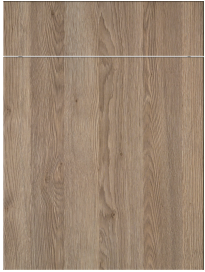

» 74 Tessina Classic

Melaminharz beschichtet mit Synchronpore (Tiefenprägung)

» Détails

- Veinage bois vertifcal
- Veinage bois horizontal, disponible sous la réf. 73 Tessina Line
- Ép. de façade : 19 mm
- Trendline, la cuisine sans poignées : livrable

» Couleurs

» Détails

Porte à cadre

1 verre clair

2 Satinato

3 Verre fumé

R Afra

Porte segment

2 Satinato

3 Verre fumé

Z Cappelner designglas

» Chant

Chant

DK Chant coloris façade

MG Chant effet verre gris clair