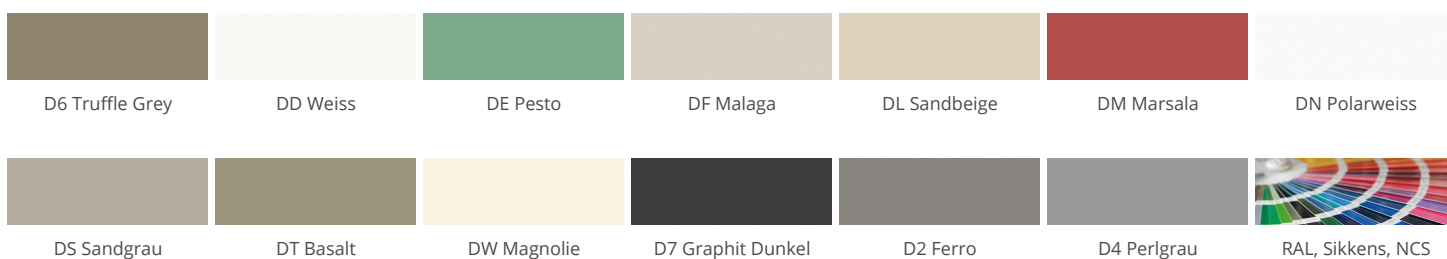

» 61 Monaco

Vernis poncé mat sur panneau MDF

» Détails

- Ép. de façade: 23 mm

» Couleurs

» Détails

Porte à cadre

1 verre clair

2 Satinato

3 Verre fumé

R Afra

Z Cappelner designglas

Porte à croisillons

» Chant

Chant