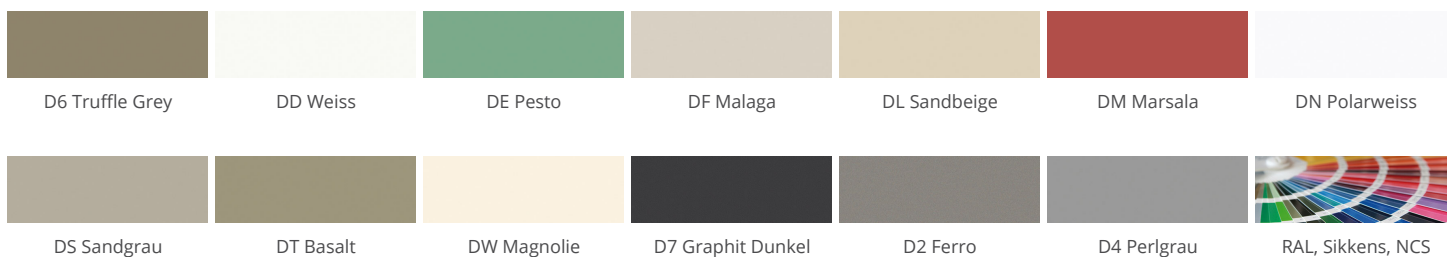

## » 61 Monaco

Vernis poncé mat sur panneau MDF

### » Couleurs