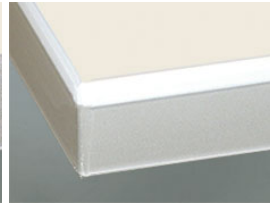

1 verre clair

2 Satinato

3 Verre fumé

R Afra

Z Cappelner designglas

Porte segment

2 Satinato

3 Verre fumé

» Chant

DK Chant coloris façade

ES Chant inox

FE Chant effet inox

MG Chant effet verre gris clair

Module translation not found: kante6