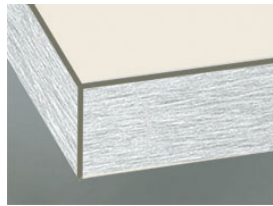

» 77 Siena XTreme

Stratifïé avec couche fonctionnelle EBC XTreme super mat avec technologie anti-traces de doigts XTreme facile à nettoyer XTreme résistant

» Détails

- Ép. de façade : 19 mm
- Trendline, la cuisine sans poignées : livrable

» Couleurs

» Détails

Porte à cadre

1 verre clair

2 Satinato

3 Verre fumé

R Afra

Z Cappelner designglas

Porte segment

2 Satinato

3 Verre fumé

» Chant

DK Chant coloris façade

ES Chant inox

FE Chant effet inox

MG Chant effet verre gris clair