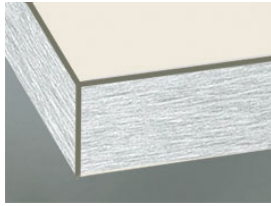

ES Chant inox