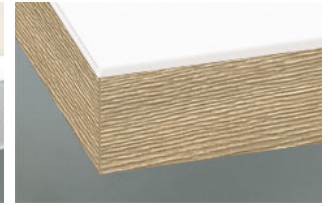

1 verre clair

2 Satinato

3 Verre fumé

R Afra

Z Cappelner designglas

Porte segment

2 Satinato

3 Verre fumé

» Chant

DK Chant coloris façade

ES Chant inox

FE Chant effet inox

MG Chant effet verre gris clair

Module translation not found: kante6