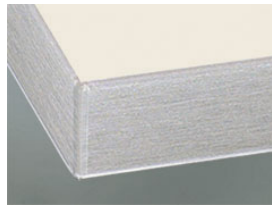

» Couleurs

» Détails

Porte à cadre

1 verre clair

2 Satinato

3 Verre fumé

R Afra

Z Cappelner designglas

Porte segment

2 Satinato

3 Verre fumé

» Chant

DK Chant coloris façade

ES Chant inox

FE Chant effet inox

MG Chant effet verre gris clair