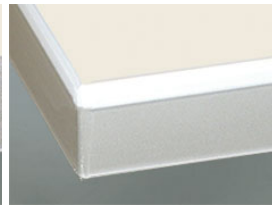

» Couleurs

» Détails

Porte à cadre

1 verre clair

2 Satinato

3 Verre fumé

R Afra

Z Cappelner designglas

Porte segment

2 Satinato

3 Verre fumé

» Chant

DK Chant coloris façade

ES Chant inox

FE Chant effet inox

MG Chant effet verre gris clair