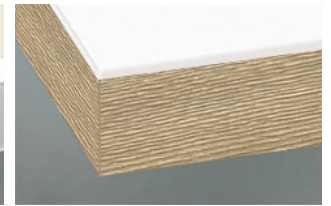

» Couleurs

» Détails

Porte à cadre

1 verre clair

2 Satinato

3 Verre fumé

R Afra

Z Cappelner designglas

Porte segment

2 Satinato

3 Verre fumé

» Chant

DK Chant coloris façade

ES Chant inox

FE Chant effet inox

MG Chant effet verre gris clair