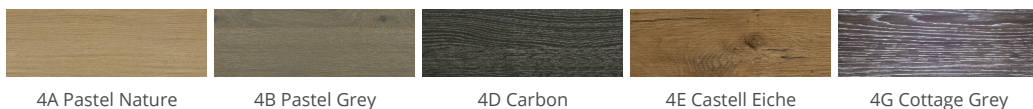

» 06 Camelot

Cadre massif en chêne avec nœuds visibles, panneau central plaqué

» Détails

- Largeur de cadre 87 mm
- Ép. de façade : 19 mm
- Trendline, la cuisine sans poignées : livrable

» Couleurs

» Détails

Porte à cadre

1 verre clair

2 Satinato

3 Verre fumé

R Afra

Z Cappelner designglas

» Chant

Chant