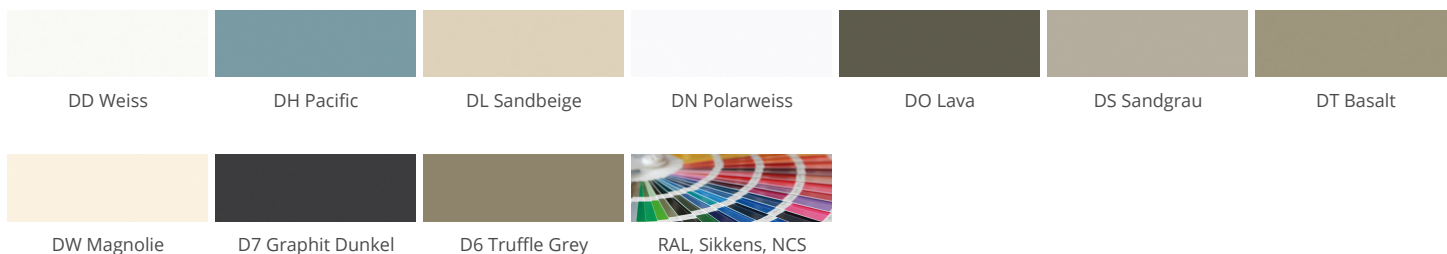

» 54 Colorado

Structure de laque ultra mate sur panneau MDF

» Détails

- Ép. de façade : 19 mm
- Trendline, la cuisine sans poignées : livrable

» Couleurs

» Détails

Porte à cadre

1 verre clair

2 Satinato

3 Verre fumé

R Afra

Z Cappelner designglas

Porte segment

1 verre clair

2 Satinato

3 Verre fumé