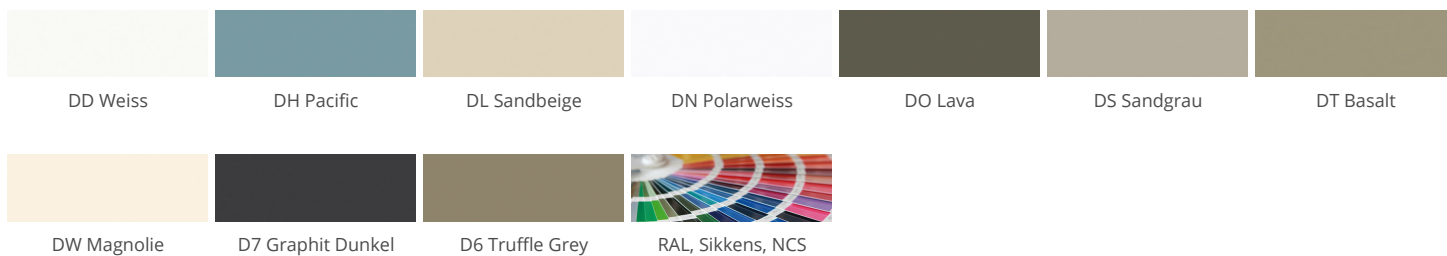

## » 54 Colorado

Structure de laque ultra mate sur panneau MDF

### » Couleurs

### Porte à cadre

1 verre clair

2 Satinato

3 Verre fumé

R Afra

Z Cappelner designglas

### Porte segment

1 verre clair

2 Satinato

3 Verre fumé