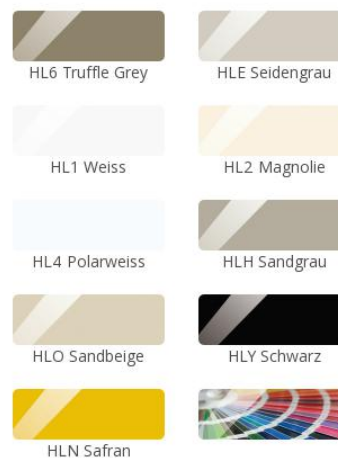

## Univers de cuisines » 51 Leonardo

Page d'accueil » Univers de cuisines » Haute Brillance

51 Leonardo Hochglanz Weiss & 55 Denver Classic Schwarz

### 51 Leonardo

Structure de peinture poncée haute brillance sur panneau MDF

- Ép. de façade : 19 mm
- Trendline, la cuisine sans poignées : livrable

 Télécharger la fiche de données

#### Porte à cadre

- 1 verre clair
- 2 Satinato
- 3 Verre fumé
- R Afra
- Z Cappelner designglas

#### Porte segment

- 1 verre clair
- 2 Satinato
- 3 Verre fumé

Chant