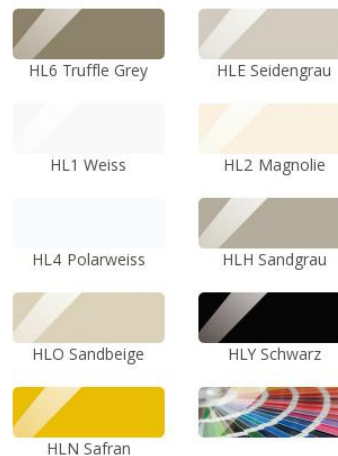

Univers de cuisines » 51 Leonardo

Page d'accueil » Univers de cuisines » Haute Brillance

51 Leonardo Hochglanz Weiss & 55 Denver Classic Schwarz

51 Leonardo

Structure de peinture poncée haute brillance sur panneau MDF

- Ép. de façade : 19 mm
- Trendline, la cuisine sans poignées : livrable

 Télécharger la fiche de données

Porte à cadre

- 1 verre clair
- 2 Satinato
- 3 Verre fumé
- R Afra
- Z Cappelner designglas

Porte segment

- 1 verre clair
- 2 Satinato
- 3 Verre fumé

Chant