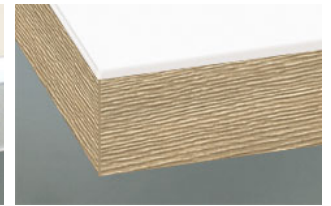

### Porte segment

1 verre clair

2 Satinato

3 Verre fumé

## » Chant

---

DK Chant coloris façade

ES Chant inox

FE Chant effet inox

MG Chant effet verre gris clair

Module translation not found: kante6