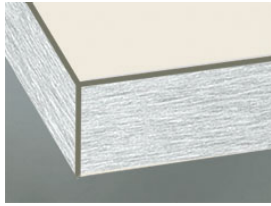

» 77 Siena XTreme

Stratifé avec couche fonctionnelle EBC XTreme super mat avec technologie anti-traces de doigts XTreme facile à nettoyer XTreme résistant

» Détails

- Ép. de façade : 19 mm
- Trendline, la cuisine sans poignées : livrable

» Couleurs

» Détails

Porte à cadre

1 verre clair

2 Satinato

3 Verre fumé

R Afra

Z Cappelner designglas

Porte segment

1 verre clair

2 Satinato

3 Verre fumé

» Chant

DK Chant coloris façade

ES Chant inox

FE Chant effet inox