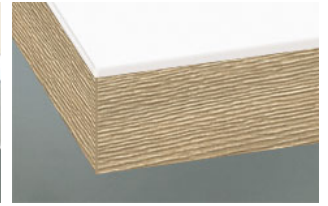

Module translation not found: kante6