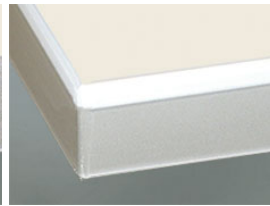

### Porte segment

1 verre clair

2 Satinato

3 Verre fumé

## » Chant

---

DK Chant coloris façade

ES Chant inox

FE Chant effet inox

MG Chant effet verre gris clair

Module translation not found: kante6