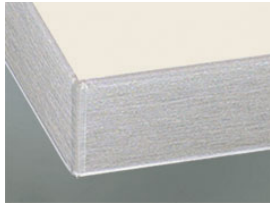

» Couleurs

» Détails

Porte à cadre

1 verre clair

2 Satinato

3 Verre fumé

R Afra

Z Cappelner designglas

Porte segment

1 verre clair

2 Satinato

3 Verre fumé

» Chant

DK Chant coloris façade

ES Chant inox

FE Chant effet inox