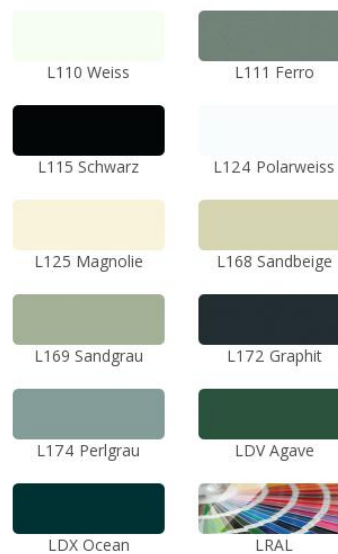

Univers de cuisines » 24 Alaska

Page d'accueil > Univers de cuisines > Mat

24 Alaska Weiss

24 Alaska

Laque velours satiné sur panneau MDF

- Ép. de façade : 19 mm

[Télécharger la fiche de données](#)

Porte à cadre

- 1 verre clair
 - 2 Satinato
 - 3 Verre fumé
- R Afra
Z Cappelner designglas

Porte à croisillons

Chant