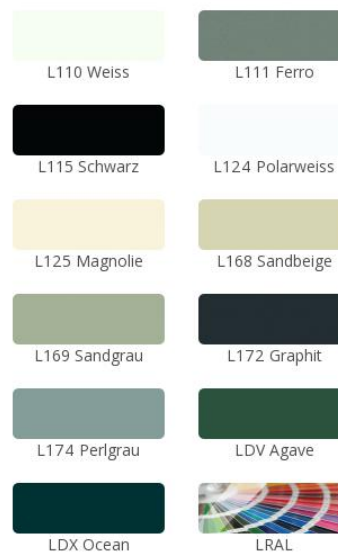

Univers de cuisines » 24 Alaska

Page d'accueil > Univers de cuisines > Mat

24 Alaska Weiss

24 Alaska

Laque velours satiné sur panneau MDF

- Ép. de façade : 19 mm

[Télécharger la fiche de données](#)

Porte à cadre

- 1 verre clair
 - 2 Satinato
 - 3 Verre fumé
- R Afra
Z Cappelner designglas

Porte à croisillons

Chant