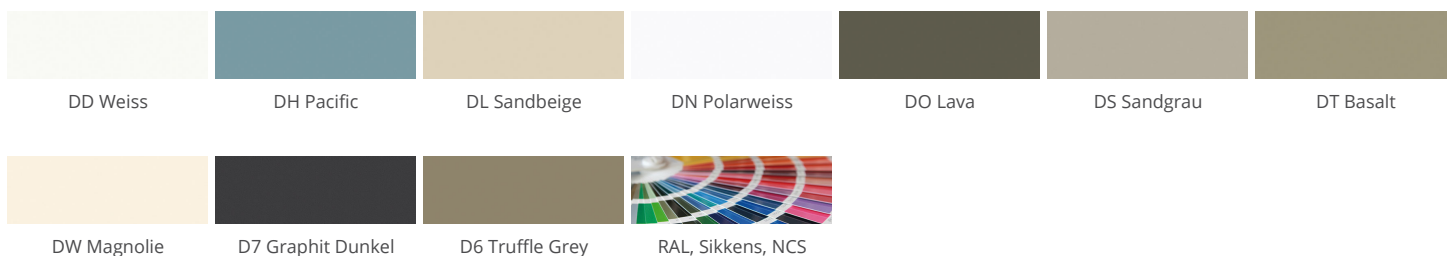

» 34 Antwerpen Line

Structure de laque ultra mate sur panneau MDF avec aspect lambris horizontal

» Détails

- Aspect lambris vertical avec distance panneau 100 mm disponible sous la réf. 31 Antwerpen Classic 10
- Aspect lambris vertical avec distance panneau 150 mm disponible sous la réf. 30 Antwerpen Classic 15
- Aspect lambris vertical avec distance panneau 200 mm disponible sous la réf. 36 Antwerpen Classic 20

» Couleurs