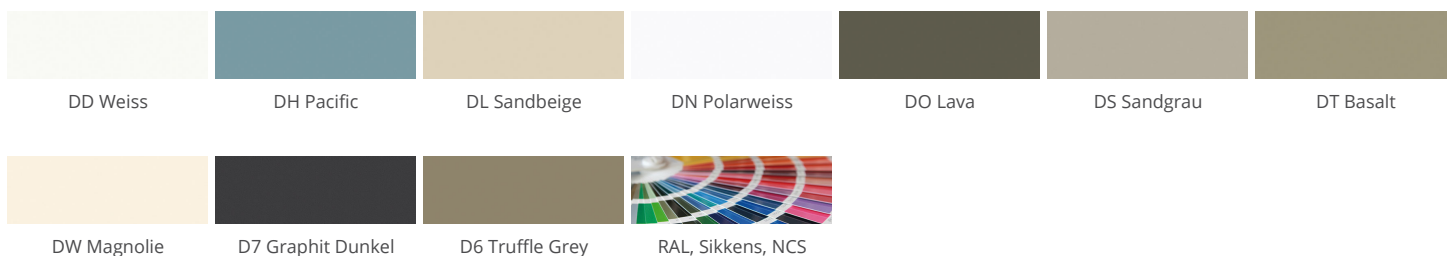

## » 34 Antwerpen Line

Structure de laque ultra mate sur panneau MDF avec aspect lambris horizontal

### » Couleurs