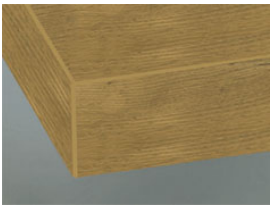

98 Pinie Anthrazit

» Détails

Porte à cadre

1 verre clair

2 Satinato

3 Verre fumé

R Afra

Porte segment

1 verre clair

2 Satinato

3 Verre fumé

Z Cappelner designglas

» Chant

DK Chant coloris façade

MG Chant effet verre gris clair

IE Inox