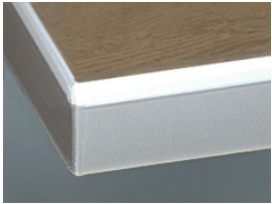

1 verre clair

2 Satinato

3 Verre fumé

Z Cappelner designglas

» Chant

DK Chant coloris façade

MG Chant effet verre gris clair

IE Inox