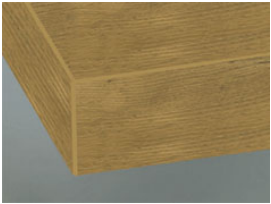

98 Pinie Anthrazit

» Détails

Porte à cadre

1 verre clair

2 Satinato

3 Verre fumé

R Afra

Porte segment

1 verre clair

2 Satinato

3 Verre fumé

Z Cappelner designglas

» Chant

DK Chant coloris façade

MG Chant effet verre gris clair

IE Inox