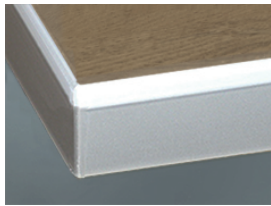

1 verre clair

2 Satinato

3 Verre fumé

Z Cappelner designglas

» Chant

DK Chant coloris façade

MG Chant effet verre gris clair

IE Inox