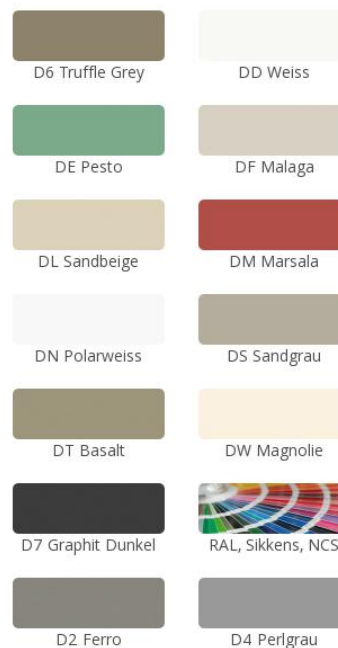

## Univers de cuisines » 20 Nebraska

Page d'accueil » Univers de cuisines » Mat

20 Nebraska Weiss

### 20 Nebraska

Laque velours satiné sur panneau MDF

- Ép. de façade : 19 mm

[Télécharger la fiche de données](#)

#### Porte à cadre

- 1 verre clair
- 2 Satinato
- 3 Verre fumé