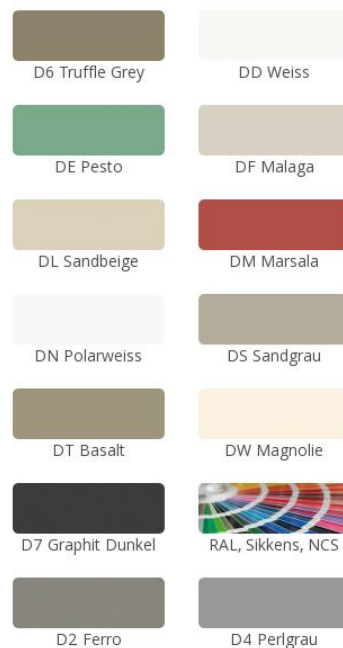

Univers de cuisines » 20 Nebraska

Page d'accueil » Univers de cuisines » Mat

20 Nebraska Weiss

20 Nebraska

Laque velours satiné sur panneau MDF

- Ép. de façade : 19 mm

[Télécharger la fiche de données](#)

Porte à cadre

- 1 verre clair
- 2 Satinato
- 3 Verre fumé

Porte à croisillons