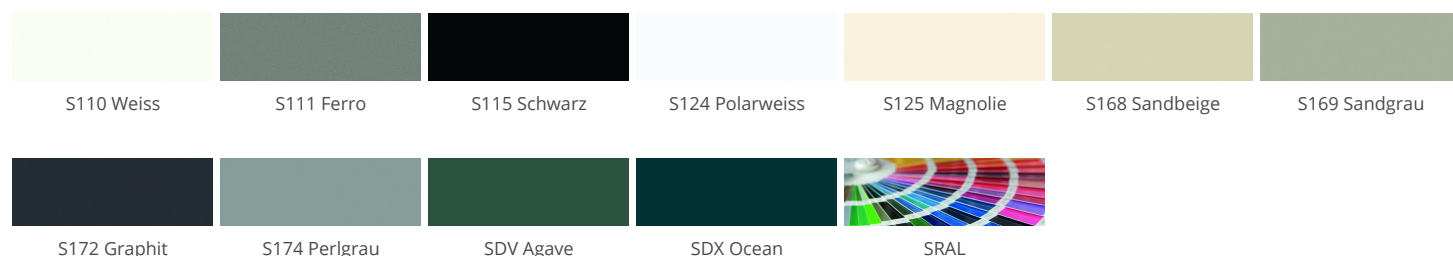

» 55 Denver Classic

Structure de laque ultra mate sur revêtement en résine de mélamine avec veinage bois vertical

» Détails

- Veinage horizontal, disponible sous la réf. 53 Denver Line
- Ép. de façade : 19 mm
- Trendline, la cuisine sans poignées : livrable

» Couleurs

» Détails

Porte à cadre

1 verre clair

2 Satinato

3 Verre fumé

R Afra

Z Cappelner designglas

Porte segment

1 verre clair

2 Satinato

3 Verre fumé

» Chant

Chant