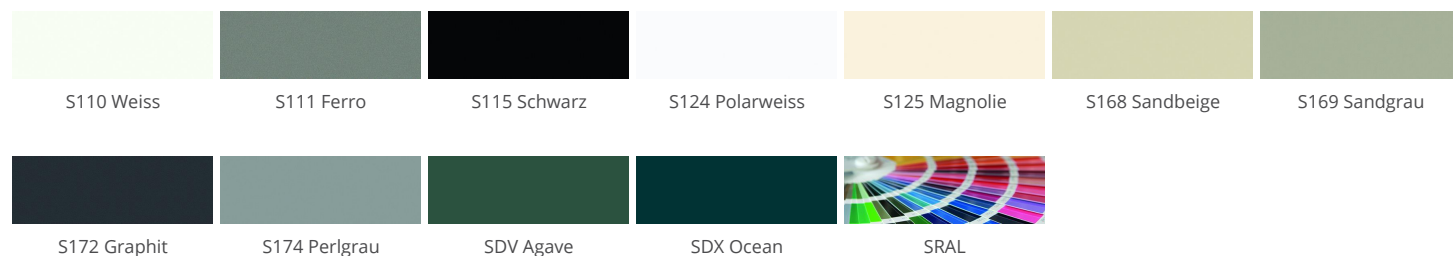

» 55 Denver Classic

Structure de laque ultra mate sur revêtement en résine de mélamine avec veinage bois vertical

» Détails

- Veinage horizontal, disponible sous la réf. 53 Denver Line
- Ép. de façade : 19 mm
- Trendline, la cuisine sans poignées : livrable

» Couleurs

» Détails

Porte à cadre

1 verre clair

2 Satinato

3 Verre fumé

R Afra

Z Cappelner designglas

Porte segment

1 verre clair

2 Satinato

3 Verre fumé

» Chant

Chant