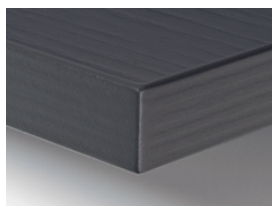

» 55 Denver Classic

Structure de laque ultra mate sur revêtement en résine de mélamine avec veinage bois vertical

» Détails

- Veinage horizontal, disponible sous la réf. 53 Denver Line
- Ép. de façade : 19 mm
- Trendline, la cuisine sans poignées : livrable

» Couleurs

» Détails

Porte à cadre

1 verre clair

2 Satinato

3 Verre fumé

R Afra

Z Cappelner designglas

Porte segment

1 verre clair

2 Satinato

3 Verre fumé

» Chant

Chant