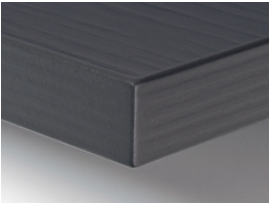

» 55 Denver Classic

Structure de laque ultra mate sur revêtement en résine de mélamine avec veinage bois vertical

» Détails

- Veinage horizontal, disponible sous la réf. 53 Denver Line
- Ép. de façade : 19 mm
- Trendline, la cuisine sans poignées : livrable

» Couleurs

» Détails

Porte à cadre

1 verre clair

2 Satinato

3 Verre fumé

R Afra

Z Cappelner designglas

Porte segment

1 verre clair

2 Satinato

3 Verre fumé

» Chant

Chant